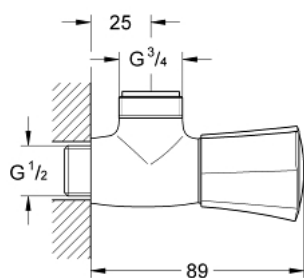

## 26 010 001 COSTA L GRIFO DE FREGADERO 1/2"

### DESCRIPCIÓN DEL PRODUCTO

- Colour: Cromo
- Montaje a pared
- Palanca metálica
- Aislamiento térmico
- Indicador: azul
- Montura GROHE Long-Life
- Salida de ducha 3/4"
- GROHE LongLife acabado

## 26 010 001 COSTA L GRIFO DE FREGADERO 1/2"

**RECAMBIOS** , junio 2007 – now

- 1: Palanca (Spare part-nr. 45994000)
  - 1.1: Aislante (Spare part-nr. 0538600M)
  - 2: Montura universal 1/2" (Spare part-nr. 07146000)
  - 2.1: Junta tórica (Spare part-nr. 0128300M)
  - 2.2: Junta tórica (Spare part-nr. 0392400M)
  - 2.3: Junta tórica (Spare part-nr. 0529100M)
  - 2.4: SPARE PART SECREW FOR COSTA - (Spare part-nr. 48013000)\*
  - 3: SPARE PART SECREW FOR COSTA - (Spare part-nr. 48013000)\*
- \* Optional accessories