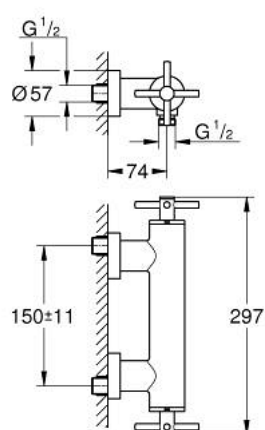

### DESCRIPCIÓN DEL PRODUCTO

- Colour: Cromo
- Montaje a pared
- Cartucho cerámico 1/2", 90°
- GROHE LongLife acabado
- Salida de ducha 1/2"
- Válvula anti-retorno en la conexión de salida de la ducha
- Uniones - S
- Protección de válvulas antirretorno
- No incluye set de ducha
- Maneral cruz
- Incluye dos juegos diferentes de indicadores. Un juego con indicadores "H" y "C", un juego sin indicadores

### RECAMBIOS , octubre 2018 – now

- 1: Atrio New par de empuñaduras azul/rojo (Spare part-nr. 48406000)
- 2: Montura cerámica 1/2" (Spare part-nr. 45883000)
- 2.1: Junta tórica (Spare part-nr. 0392400M)
- 3: Racor con Válvula anti-retorno (Spare part-nr. 08565000)
- 4: Montura cerámica 1/2" (Spare part-nr. 45882000)
- 4.1: Junta tórica (Spare part-nr. 0392400M)