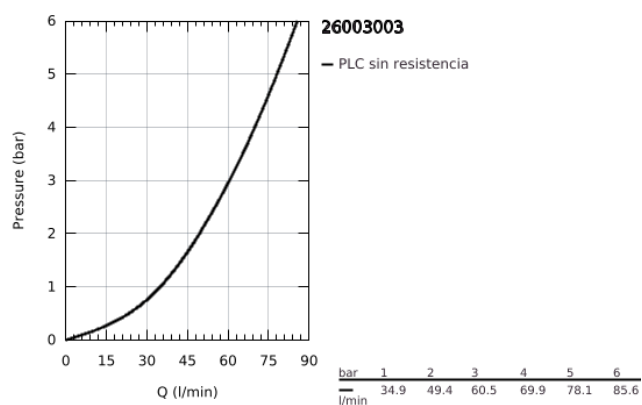

### DESCRIPCIÓN DEL PRODUCTO

- Colour: Cromo
- Montaje a pared
- Cartucho cerámico 1/2", 90°
- GROHE LongLife acabado
- Salida de ducha 1/2"
- Válvula anti-retorno en la conexión de salida de la ducha
- Uniones - S
- Protección de válvulas antirretorno
- No incluye set de ducha
- Maneral cruz
- Incluye dos juegos diferentes de indicadores. Un juego con indicadores "H" y "C", un juego sin indicadores