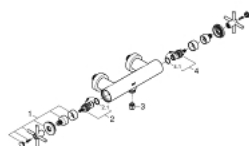

### DESCRIPCIÓN DEL PRODUCTO

- Colour: Cromo
- Montaje a pared
- Cartucho cerámico 1/2", 90°
- GROHE LongLife acabado
- Salida de ducha 1/2"
- Válvula anti-retorno en la conexión de salida de la ducha
- Uniones - S
- Protección de válvulas antirretorno
- No incluye set de ducha
- Maneral cruz
- Incluye dos juegos diferentes de indicadores. Un juego con indicadores "H" y "C", un juego sin indicadores

### RECAMBIOS , octubre 2018 – now

- 1: Atrio New par de empuñaduras azul/rojo (Spare part-nr. 48406000)
- 2: Montura cerámica 1/2" (Spare part-nr. 45883000)
- 2.1: Junta tórica (Spare part-nr. 0392400M)
- 3: Racor con Válvula anti-retorno (Spare part-nr. 08565000)
- 4: Montura cerámica 1/2" (Spare part-nr. 45882000)
- 4.1: Junta tórica (Spare part-nr. 0392400M)