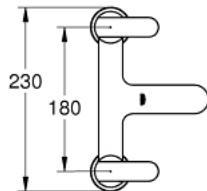

25 134 000 GET CAÑO DE BAÑERA DE DOS VOLANTES 1/2"

DESCRIPCIÓN DEL PRODUCTO

- Colour: Cromo
- Con columnas para montaje sobre encimera
- Manerales metálicos
- Montura GROHE Long-Life 3/4"
- GROHE LongLife acabado

25 134 000 GET CAÑO DE BAÑERA DE DOS VOLANTES 1/2"

RECAMBIOS , noviembre 2010 – now

- 1: Palanca Get rojo (Spare part-nr. 48085000)
- 1.1: Juego para fijación del volante (Spare part-nr. 45186000)
- 1.1.1: Junta tórica (Spare part-nr. 0392400M)
- 2: Palanca Get azul (Spare part-nr. 48086000)
- 2.1: Juego para fijación del volante (Spare part-nr. 45186000)
- 3: Montura cerámica 3/4 (Spare part-nr. 45887000)
- 4: Montura cerámica 3/4 (Spare part-nr. 45888000)
- 5: Mousseur completo (Spare part-nr. 46164000)
- 6: Juego fijación (Spare part-nr. 45163000)