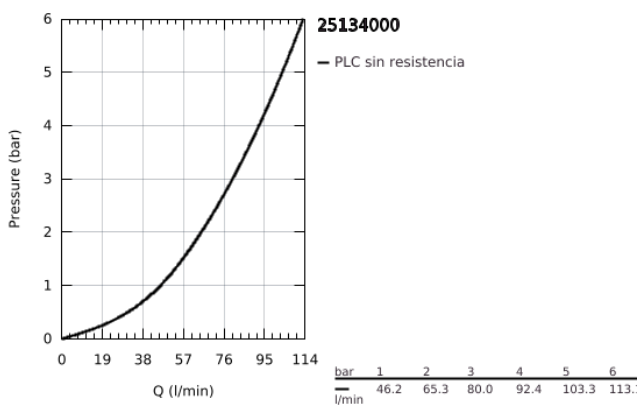

25 134 000 GET CAÑO DE BAÑERA DE DOS VOLANTES 1/2"

DESCRIPCIÓN DEL PRODUCTO

- Colour: Cromo
- Con columnas para montaje sobre encimera
- Manerales metálicos
- Montura GROHE Long-Life 3/4"
- GROHE LongLife acabado

25 134 000 GET CAÑO DE BAÑERA DE DOS VOLANTES 1/2"

RECAMBIOS , noviembre 2010 – now

- 1: Palanca Get rojo (Spare part-nr. 48085000)
- 1.1: Juego para fijación del volante (Spare part-nr. 45186000)
- 1.1.1: Junta tórica (Spare part-nr. 0392400M)
- 2: Palanca Get azul (Spare part-nr. 48086000)
- 2.1: Juego para fijación del volante (Spare part-nr. 45186000)
- 3: Montura cerámica 3/4 (Spare part-nr. 45887000)
- 4: Montura cerámica 3/4 (Spare part-nr. 45888000)
- 5: Mousseur completo (Spare part-nr. 46164000)
- 6: Juego fijación (Spare part-nr. 45163000)