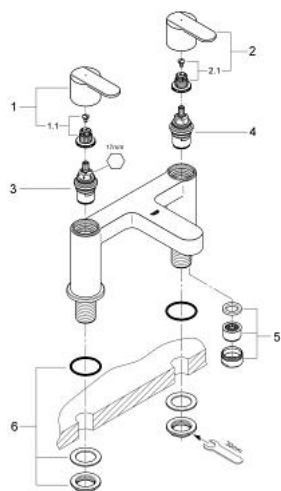

25 134 000 GET CAÑO DE BAÑERA DE DOS VOLANTES 1/2"

DESCRIPCIÓN DEL PRODUCTO

- Colour: Cromo
- Con columnas para montaje sobre encimera
- Manerales metálicos
- Montura GROHE Long-Life 3/4"
- GROHE LongLife acabado

25 134 000 GET CAÑO DE BAÑERA DE DOS VOLANTES 1/2"

RECAMBIOS , noviembre 2010 – now

- 1: Palanca Get rojo (Spare part-nr. 48085000)
- 1.1: Juego para fijación del volante (Spare part-nr. 45186000)
- 1.1.1: Junta tórica (Spare part-nr. 0392400M)
- 2: Palanca Get azul (Spare part-nr. 48086000)
- 2.1: Juego para fijación del volante (Spare part-nr. 45186000)
- 3: Montura cerámica 3/4 (Spare part-nr. 45887000)
- 4: Montura cerámica 3/4 (Spare part-nr. 45888000)
- 5: Mousseur completo (Spare part-nr. 46164000)
- 6: Juego fijación (Spare part-nr. 45163000)