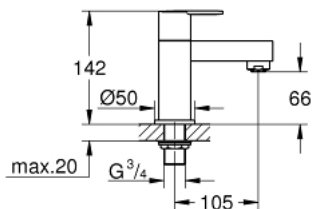

25 134 000 GET CAÑO DE BAÑERA DE DOS VOLANTES 1/2"

DESCRIPCIÓN DEL PRODUCTO

- Colour: Cromo
- Con columnas para montaje sobre encimera
- Manerales metálicos
- Montura GROHE Long-Life 3/4"
- GROHE LongLife acabado

25 134 000 GET CAÑO DE BAÑERA DE DOS VOLANTES 1/2"

RECAMBIOS , noviembre 2010 – now

- 1: Palanca Get rojo (Spare part-nr. 48085000)
- 1.1: Juego para fijación del volante (Spare part-nr. 45186000)
- 1.1.1: Junta tórica (Spare part-nr. 0392400M)
- 2: Palanca Get azul (Spare part-nr. 48086000)
- 2.1: Juego para fijación del volante (Spare part-nr. 45186000)
- 3: Montura cerámica 3/4 (Spare part-nr. 45887000)
- 4: Montura cerámica 3/4 (Spare part-nr. 45888000)
- 5: Mousseur completo (Spare part-nr. 46164000)
- 6: Juego fijación (Spare part-nr. 45163000)