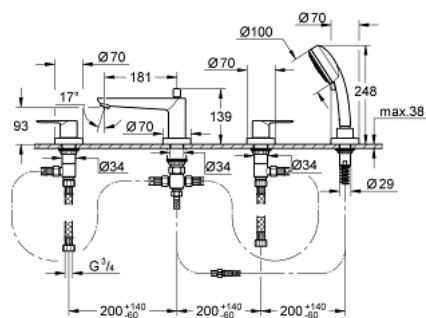

25 119 00A BAULOOP COMBINACIÓN TERMOSTÁTICA PARA BAÑO Y DUCHA 3/4"

DESCRIPCIÓN DEL PRODUCTO

- Colour: Cromo
- Consiste en:
- ceramic headparts 3/4", 90°
- Palanca metálica
- bath spout with manual diverter bath/shower
- hand shower Tempesta Cosmopolitan 100 (27 572)
- Manguera flexible metálica 1.5 m
- Mangueras de conexión flexible
- Protección de válvulas antirretorno
- GROHE LongLife acabado