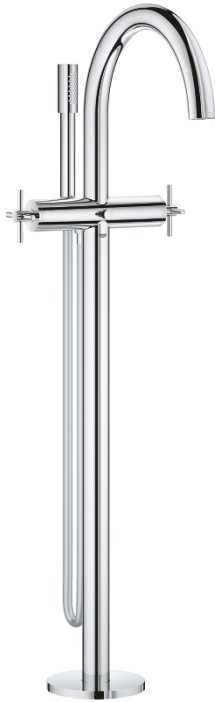

## 25 044 003 ATRIO GRIFERÍA PARA LAVABO A PARED EXPUESTO PARA DUCHA Y TINA

### DESCRIPCIÓN DEL PRODUCTO

- Colour: Cromo
- Montaje al lado de la bañera. Instalado sobre columnas de 76,5 cm
- Necesita válvula 45984001
- No incluye base de empotramiento
- Cartucho cerámico 1/2", 90°
- GROHE LongLife acabado
- Desviador: ducha / tina
- Salida con aireador tipo Mousseur
- Longitud: 30.1 cm
- Válvula anti-retorno integrada en la salida de la ducha 1/2"
- Ducha manual Rainshower Aqua Stick 26465000
- Con soporte para ducha manual
- Manguera flexible SilverFlex 1.25 m
- Protección de válvulas antirretorno
- Maneral cruz
- Incluye dos juegos diferentes de indicadores. Un juego con indicadores "H" y "C", un juego sin indicadores

### RECAMBIOS , octubre 2018 – now

- 1: Atrio New par de empuñaduras azul/rojo (Spare part-nr. 48406000)
- 2: Montura cerámica 1/2" (Spare part-nr. 45883000)
- 2.1: Junta tórica (Spare part-nr. 0392400M)
- 3: Racor con Válvula anti-retorno (Spare part-nr. 08565000)
- 4: Mando del inversor (Spare part-nr. 64989000)
- 5: Mousseur completo (Spare part-nr. 13926000)
- 6: Inversor (Spare part-nr. 48407000)
- 7: Filtro (Spare part-nr. 0700200M)
- 8: Montura cerámica 1/2" (Spare part-nr. 45882000)
- 8.1: Junta tórica (Spare part-nr. 0392400M)