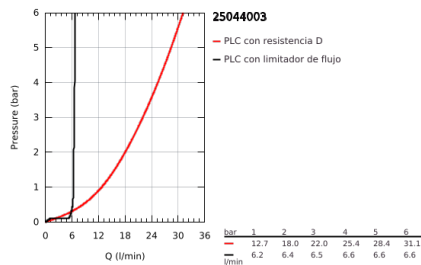

### DESCRIPCIÓN DEL PRODUCTO

- Colour: Cromo
- Montaje al lado de la bañera. Instalado sobre columnas de 76,5 cm
- Necesita válvula 45984001
- No incluye base de empotramiento
- Cartucho cerámico 1/2", 90°
- GROHE LongLife acabado
- Desviador: ducha / tina
- Salida con aireador tipo Mousseur
- Longitud: 30.1 cm
- Válvula anti-retorno integrada en la salida de la ducha 1/2"
- Ducha manual Rainshower Aqua Stick 26465000
- Con soporte para ducha manual
- Manguera flexible SilverFlex 1.25 m
- Protección de válvulas antirretorno
- Maneral cruz
- Incluye dos juegos diferentes de indicadores. Un juego con indicadores "H" y "C", un juego sin indicadores