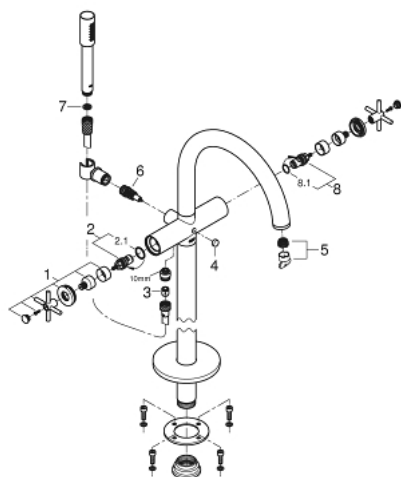

## 25 044 003 ATRIO GRIFERÍA PARA LAVABO A PARED EXPUESTO PARA DUCHA Y TINA

### DESCRIPCIÓN DEL PRODUCTO

- Colour: Cromo
- Montaje al lado de la bañera. Instalado sobre columnas de 76,5 cm
- Necesita válvula 45984001
- No incluye base de empotramiento
- Cartucho cerámico 1/2", 90°
- GROHE LongLife acabado
- Desviador: ducha / tina
- Salida con aireador tipo Mousseur
- Longitud: 30.1 cm
- Válvula anti-retorno integrada en la salida de la ducha 1/2"
- Ducha manual Rainshower Aqua Stick 26465000
- Con soporte para ducha manual
- Manguera flexible SilverFlex 1.25 m
- Protección de válvulas antirretorno
- Maneral cruz
- Incluye dos juegos diferentes de indicadores. Un juego con indicadores "H" y "C", un juego sin indicadores

### RECAMBIOS , octubre 2018 – now

- 1: Atrio New par de empuñaduras azul/rojo (Spare part-nr. 48406000)
- 2: Montura cerámica 1/2" (Spare part-nr. 45883000)
- 2.1: Junta tórica (Spare part-nr. 0392400M)
- 3: Racor con Válvula anti-retorno (Spare part-nr. 08565000)
- 4: Mando del inversor (Spare part-nr. 64989000)
- 5: Mousseur completo (Spare part-nr. 13926000)
- 6: Inversor (Spare part-nr. 48407000)
- 7: Filtro (Spare part-nr. 0700200M)
- 8: Montura cerámica 1/2" (Spare part-nr. 45882000)
- 8.1: Junta tórica (Spare part-nr. 0392400M)