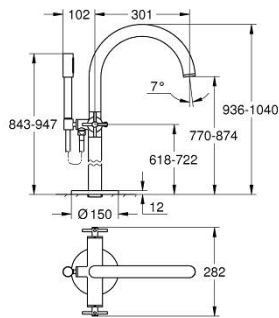

## 25 044 003 ATRIO GRIFERÍA PARA LAVABO A PARED EXPUESTO PARA DUCHA Y TINA

### DESCRIPCIÓN DEL PRODUCTO

- Colour: Cromo
- Montaje al lado de la bañera. Instalado sobre columnas de 76,5 cm
- Necesita válvula 45984001
- No incluye base de empotramiento
- Cartucho cerámico 1/2", 90°
- GROHE LongLife acabado
- Desviador: ducha / tina
- Salida con aireador tipo Mousseur
- Longitud: 30.1 cm
- Válvula anti-retorno integrada en la salida de la ducha 1/2"
- Ducha manual Rainshower Aqua Stick 26465000
- Con soporte para ducha manual
- Manguera flexible SilverFlex 1.25 m
- Protección de válvulas antirretorno
- Maneral cruz
- Incluye dos juegos diferentes de indicadores. Un juego con indicadores "H" y "C", un juego sin indicadores

### RECAMBIOS , octubre 2018 – now

- 1: Atrio New par de empuñaduras azul/rojo (Spare part-nr. 48406000)
- 2: Montura cerámica 1/2" (Spare part-nr. 45883000)
- 2.1: Junta tórica (Spare part-nr. 0392400M)
- 3: Racor con Válvula anti-retorno (Spare part-nr. 08565000)
- 4: Mando del inversor (Spare part-nr. 64989000)
- 5: Mousseur completo (Spare part-nr. 13926000)
- 6: Inversor (Spare part-nr. 48407000)
- 7: Filtro (Spare part-nr. 0700200M)
- 8: Montura cerámica 1/2" (Spare part-nr. 45882000)
- 8.1: Junta tórica (Spare part-nr. 0392400M)