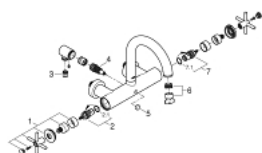

25 010 003 ATRIO GRIFERÍA PARA LAVABO A PARED EXPUESTO PARA DUCHA Y TINA

DESCRIPCIÓN DEL PRODUCTO

- Colour: Cromo
- Montaje a pared
- Cartucho cerámico 1/2", 90°
- GROHE LongLife acabado
- Desviador: ducha / tina
- Salida tubular
- Limitador de caudal
- Aireador tipo mousseur
- Válvula anti-retorno en la conexión de salida de la ducha
- Uniones - S
- Protección de válvulas antirretorno
- No incluye set de ducha
- Maneral cruz
- Incluye dos juegos diferentes de indicadores. Un juego con indicadores "H" y "C", un juego sin indicadores

25 010 003 ATRIO GRIFERÍA PARA LAVABO A PARED EXPUESTO PARA DUCHA Y TINA

RECAMBIOS , octubre 2018 – now

- 1: Atrio New par de empuñaduras azul/rojo (Spare part-nr. 48406000)
- 2: Montura cerámica 1/2" (Spare part-nr. 45883000)
- 2.1: Junta tórica (Spare part-nr. 0392400M)
- 3: Racor con Válvula anti-retorno (Spare part-nr. 08565000)
- 4: Inversor (Spare part-nr. 48407000)
- 5: Mando del inversor (Spare part-nr. 64989000)
- 6: Mousseur completo (Spare part-nr. 13926000)
- 7: Montura cerámica 1/2" (Spare part-nr. 45882000)
- 7.1: Junta tórica (Spare part-nr. 0392400M)