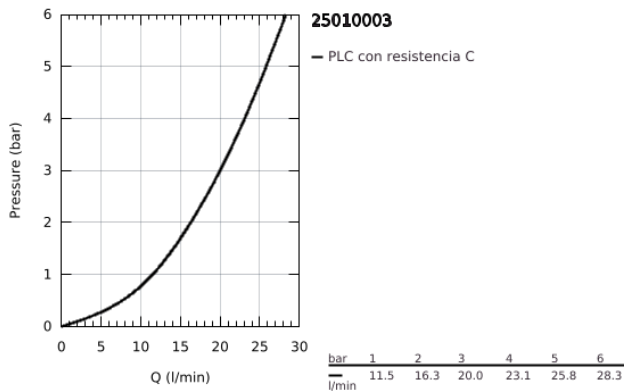

25 010 003 ATRIO GRIFERÍA PARA LAVABO A PARED EXPUESTO PARA DUCHA Y TINA

DESCRIPCIÓN DEL PRODUCTO

- Colour: Cromo
- Montaje a pared
- Cartucho cerámico 1/2", 90°
- GROHE LongLife acabado
- Desviador: ducha / tina
- Salida tubular
- Limitador de caudal
- Aireador tipo mousseur
- Válvula anti-retorno en la conexión de salida de la ducha
- Uniones - S
- Protección de válvulas antirretorno
- No incluye set de ducha
- Maneral cruz
- Incluye dos juegos diferentes de indicadores. Un juego con indicadores "H" y "C", un juego sin indicadores