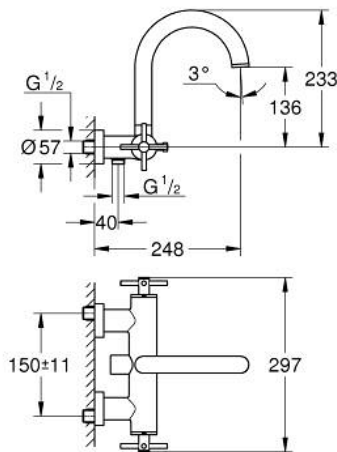

25 010 003 ATRIO GRIFERÍA PARA LAVABO A PARED EXPUESTO PARA DUCHA Y TINA

DESCRIPCIÓN DEL PRODUCTO

- Colour: Cromo
- Montaje a pared
- Cartucho cerámico 1/2", 90°
- GROHE LongLife acabado
- Desviador: ducha / tina
- Salida tubular
- Limitador de caudal
- Aireador tipo mousseur
- Válvula anti-retorno en la conexión de salida de la ducha
- Uniones - S
- Protección de válvulas antirretorno
- No incluye set de ducha
- Maneral cruz
- Incluye dos juegos diferentes de indicadores. Un juego con indicadores "H" y "C", un juego sin indicadores

25 010 003 ATRIO GRIFERÍA PARA LAVABO A PARED EXPUESTO PARA DUCHA Y TINA

RECAMBIOS , octubre 2018 – now

- 1: Atrio New par de empuñaduras azul/rojo (Spare part-nr. 48406000)
- 2: Montura cerámica 1/2" (Spare part-nr. 45883000)
- 2.1: Junta tórica (Spare part-nr. 0392400M)
- 3: Racor con Válvula anti-retorno (Spare part-nr. 08565000)
- 4: Inversor (Spare part-nr. 48407000)
- 5: Mando del inversor (Spare part-nr. 64989000)
- 6: Mousseur completo (Spare part-nr. 13926000)
- 7: Montura cerámica 1/2" (Spare part-nr. 45882000)
- 7.1: Junta tórica (Spare part-nr. 0392400M)