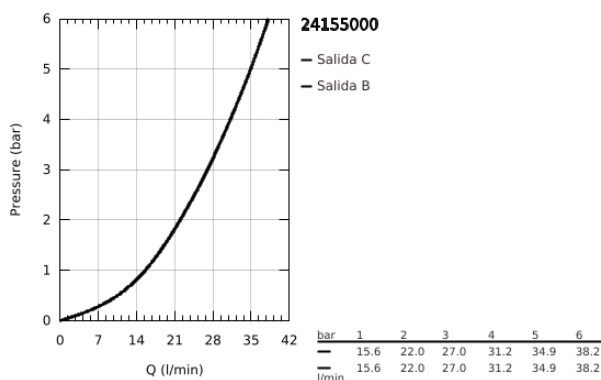

24 155 000 GROHTHERM CUBE TERMOSTATO PARA BAÑO DE 2 SALIDAS CON CIERRE E INVERSOR INTEGRADO

DESCRIPCIÓN DEL PRODUCTO

- Colour: Cromo
- Parte exterior para instalar con cuerpo empotrado GROHE Rapido SmartBox 35 600/35 604
- GROHE TurboStat Cartucho compacto con termoelemento de cera
- GROHE LongLife acabado
- GROHE FastFixation chapetón con cubierta y sello y cubierta de fijación
- Cubierta de metal, retro-ajustable a 6°
- Símbolo de ducha y baño impreso
- GROHE SafeStop Tope de seguridad a 38° C
- Limitador de temperatura opcional GROHE SafeStop Plus 43°C / 46°C
- GROHE AquaDimmer, llave de corte / inversor integrado.
- without roughing-in set 35 600/35 604 (please order separately)
- Caudal:Salida B = 27 lpm Salida C = 30 lpm

24 155 000 GROHTHERM CUBE TERMOSTATO PARA BAÑO DE 2 SALIDAS CON CIERRE E INVERSOR INTEGRADO

RECAMBIOS , enero 2018 – junio 2021

- 1: Volante regulador de temperatura (Spare part-nr. 49091000)
 - 2: Patrón de montaje (Spare part-nr. 49080000)
 - 3: Placa (Spare part-nr. 49103000)
 - 4: Mando Aquadimmer (Spare part-nr. 49092000)
 - 5: Aquadimmer (Spare part-nr. 49084000)
 - 6: Termoelemento de 3/4" (Spare part-nr. 49028000)
 - 7: Racor con Válvula anti-retorno (Spare part-nr. 49085000)
 - 8: Junta tórica (Spare part-nr. 48360000)
 - 9: 3/4" Reversed TurboStat Cartridge (Spare part-nr. 49003000)*
 - 10: Llave para desmontaje (Spare part-nr. 49059000)*
 - 11: Llaves de cierre (Spare part-nr. 1405300M)*
 - 12: Set de extensión universal para termostatos de dos mandos, 25 mm. (Spare part-nr. 14058000)*
- * Optional accessories