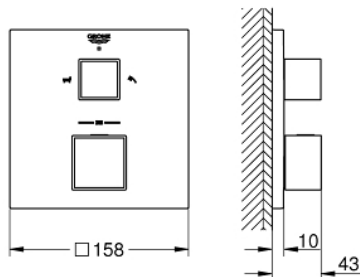

24 155 000 GROHTHERM CUBE TERMOSTATO PARA BAÑO DE 2 SALIDAS CON CIERRE E INVERSOR INTEGRADO

DESCRIPCIÓN DEL PRODUCTO

- Colour: Cromo
- Parte exterior para instalar con cuerpo empotrado GROHE Rapido SmartBox 35 600/35 604
- GROHE TurboStat Cartucho compacto con termoelemento de cera
- GROHE LongLife acabado
- GROHE FastFixation chapetón con cubierta y sello y cubierta de fijación
- Cubierta de metal, retro-ajustable a 6°
- Símbolo de ducha y baño impreso
- GROHE SafeStop Tope de seguridad a 38° C
- Limitador de temperatura opcional GROHE SafeStop Plus 43°C / 46°C
- GROHE AquaDimmer, llave de corte / inversor integrado.
- without roughing-in set 35 600/35 604 (please order separately)
- Caudal:Salida B = 27 lpm Salida C = 30 lpm

24 155 000 GROHTHERM CUBE TERMOSTATO PARA BAÑO DE 2 SALIDAS CON CIERRE E INVERSOR INTEGRADO

RECAMBIOS , enero 2018 – junio 2021

- 1: Volante regulador de temperatura (Spare part-nr. 49091000)
 - 2: Patrón de montaje (Spare part-nr. 49080000)
 - 3: Placa (Spare part-nr. 49103000)
 - 4: Mando Aquadimmer (Spare part-nr. 49092000)
 - 5: Aquadimmer (Spare part-nr. 49084000)
 - 6: Termoelemento de 3/4" (Spare part-nr. 49028000)
 - 7: Racor con Válvula anti-retorno (Spare part-nr. 49085000)
 - 8: Junta tórica (Spare part-nr. 48360000)
 - 9: 3/4" Reversed TurboStat Cartridge (Spare part-nr. 49003000)*
 - 10: Llave para desmontaje (Spare part-nr. 49059000)*
 - 11: Llaves de cierre (Spare part-nr. 1405300M)*
 - 12: Set de extensión universal para termostatos de dos mandos, 25 mm. (Spare part-nr. 14058000)*
- * Optional accessories