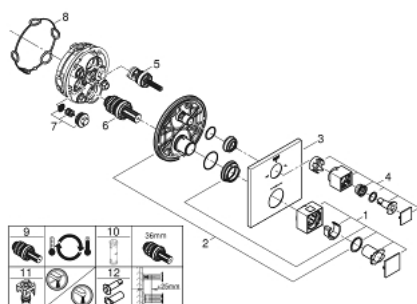

24 155 000 GROHTHERM CUBE TERMOSTATO PARA BAÑO DE 2 SALIDAS CON CIERRE E INVERSOR INTEGRADO

DESCRIPCIÓN DEL PRODUCTO

- Colour: Cromo
- Parte exterior para instalar con cuerpo empotrado GROHE Rapido SmartBox 35 600/35 604
- GROHE TurboStat Cartucho compacto con termoelemento de cera
- GROHE LongLife acabado
- GROHE FastFixation chapetón con cubierta y sello y cubierta de fijación
- Cubierta de metal, retro-ajustable a 6°
- Símbolo de ducha y baño impreso
- GROHE SafeStop Tope de seguridad a 38° C
- Limitador de temperatura opcional GROHE SafeStop Plus 43°C / 46°C
- GROHE AquaDimmer, llave de corte / inversor integrado.
- without roughing-in set 35 600/35 604 (please order separately)
- Caudal:Salida B = 27 lpm Salida C = 30 lpm

24 155 000 GROHTHERM CUBE TERMOSTATO PARA BAÑO DE 2 SALIDAS CON CIERRE E INVERSOR INTEGRADO

RECAMBIOS , enero 2018 – junio 2021

- 1: Volante regulador de temperatura (Spare part-nr. 49091000)
 - 2: Patrón de montaje (Spare part-nr. 49080000)
 - 3: Placa (Spare part-nr. 49103000)
 - 4: Mando Aquadimmer (Spare part-nr. 49092000)
 - 5: Aquadimmer (Spare part-nr. 49084000)
 - 6: Termoelemento de 3/4" (Spare part-nr. 49028000)
 - 7: Racor con Válvula anti-retorno (Spare part-nr. 49085000)
 - 8: Junta tórica (Spare part-nr. 48360000)
 - 9: 3/4" Reversed TurboStat Cartridge (Spare part-nr. 49003000)*
 - 10: Llave para desmontaje (Spare part-nr. 49059000)*
 - 11: Llaves de cierre (Spare part-nr. 1405300M)*
 - 12: Set de extensión universal para termostatos de dos mandos, 25 mm. (Spare part-nr. 14058000)*
- * Optional accessories