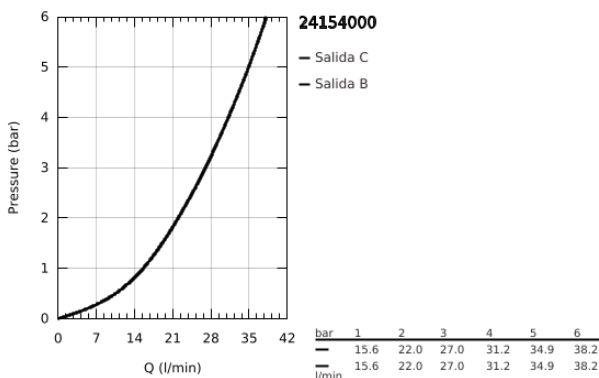

24 154 000 GROHTHERM CUBE TERMOSTATO PARA DUCHA DE 2 SALIDAS CON LLAVE DE CIERRE Y DESVIADOR

DESCRIPCIÓN DEL PRODUCTO

- Colour: Cromo
- Parte exterior para instalar con cuerpo empotrado GROHE Rapido SmartBox 35 600/35 604
- GROHE TurboStat Cartucho compacto con termoelemento de cera
- GROHE LongLife acabado
- GROHE FastFixation chapetón con cubierta y sello y cubierta de fijación
- Cubierta de metal, retro-ajustable a 6°
- Iconos intuitivos impresos para activar ducha a pared y ducha manual
- GROHE SafeStop Tope de seguridad a 38° C
- Limitador de temperatura opcional GROHE SafeStop Plus 43°C / 46°C
- GROHE AquaDimmer, llave de corte / inversor integrado.
- without roughing-in set 35 600/35 604 (please order separately)
- Caudal:Salida B = 27 lpm Salida C = 30 lpm

24 154 000 GROHTHERM CUBE TERMOSTATO PARA DUCHA DE 2 SALIDAS CON LLAVE DE CIERRE Y DESVIADOR

RECAMBIOS , enero 2018 – junio 2021

- 1: Volante regulador de temperatura (Spare part-nr. 49091000)
 - 2: Patrón de montaje (Spare part-nr. 49080000)
 - 3: Placa (Spare part-nr. 49102000)
 - 4: Mando Aquadimmer (Spare part-nr. 49092000)
 - 5: Aquadimmer (Spare part-nr. 49084000)
 - 6: Termoelemento de 3/4" (Spare part-nr. 49028000)
 - 7: Racor con Válvula anti-retorno (Spare part-nr. 49085000)
 - 8: Junta tórica (Spare part-nr. 48360000)
 - 9: 3/4" Reversed TurboStat Cartridge (Spare part-nr. 49003000)*
 - 10: Llave para desmontaje (Spare part-nr. 49059000)*
 - 11: Llaves de cierre (Spare part-nr. 1405300M)*
 - 12: Set de extensión universal para termostatos de dos mandos, 25 mm. (Spare part-nr. 14058000)*
- * Optional accessories