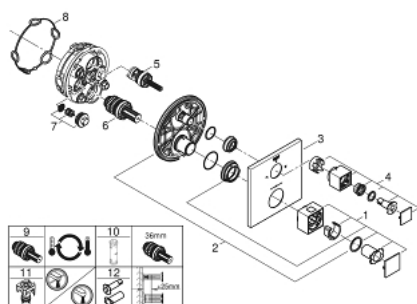

24 154 000 GROHTHERM CUBE TERMOSTATO PARA DUCHA DE 2 SALIDAS CON LLAVE DE CIERRE Y DESVIADOR

DESCRIPCIÓN DEL PRODUCTO

- Colour: Cromo
- Parte exterior para instalar con cuerpo empotrado GROHE Rapido SmartBox 35 600/35 604
- GROHE TurboStat Cartucho compacto con termoelemento de cera
- GROHE LongLife acabado
- GROHE FastFixation chapetón con cubierta y sello y cubierta de fijación
- Cubierta de metal, retro-ajustable a 6°
- Iconos intuitivos impresos para activar ducha a pared y ducha manual
- GROHE SafeStop Tope de seguridad a 38° C
- Limitador de temperatura opcional GROHE SafeStop Plus 43°C / 46°C
- GROHE AquaDimmer, llave de corte / inversor integrado.
- without roughing-in set 35 600/35 604 (please order separately)
- Caudal:Salida B = 27 lpm Salida C = 30 lpm

24 154 000 GROHTHERM CUBE TERMOSTATO PARA DUCHA DE 2 SALIDAS CON LLAVE DE CIERRE Y DESVIADOR

RECAMBIOS , enero 2018 – junio 2021

- 1: Volante regulador de temperatura (Spare part-nr. 49091000)
 - 2: Patrón de montaje (Spare part-nr. 49080000)
 - 3: Placa (Spare part-nr. 49102000)
 - 4: Mando Aquadimmer (Spare part-nr. 49092000)
 - 5: Aquadimmer (Spare part-nr. 49084000)
 - 6: Termoelemento de 3/4" (Spare part-nr. 49028000)
 - 7: Racor con Válvula anti-retorno (Spare part-nr. 49085000)
 - 8: Junta tórica (Spare part-nr. 48360000)
 - 9: 3/4" Reversed TurboStat Cartridge (Spare part-nr. 49003000)*
 - 10: Llave para desmontaje (Spare part-nr. 49059000)*
 - 11: Llaves de cierre (Spare part-nr. 1405300M)*
 - 12: Set de extensión universal para termostatos de dos mandos, 25 mm. (Spare part-nr. 14058000)*
- * Optional accessories