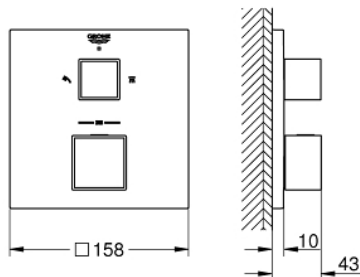

24 154 000 GROHTHERM CUBE TERMOSTATO PARA DUCHA DE 2 SALIDAS CON LLAVE DE CIERRE Y DESVIADOR

DESCRIPCIÓN DEL PRODUCTO

- Colour: Cromo
- Parte exterior para instalar con cuerpo empotrado GROHE Rapido SmartBox 35 600/35 604
- GROHE TurboStat Cartucho compacto con termoelemento de cera
- GROHE LongLife acabado
- GROHE FastFixation chapetón con cubierta y sello y cubierta de fijación
- Cubierta de metal, retro-ajustable a 6°
- Iconos intuitivos impresos para activar ducha a pared y ducha manual
- GROHE SafeStop Tope de seguridad a 38° C
- Limitador de temperatura opcional GROHE SafeStop Plus 43°C / 46°C
- GROHE AquaDimmer, llave de corte / inversor integrado.
- without roughing-in set 35 600/35 604 (please order separately)
- Caudal:Salida B = 27 lpm Salida C = 30 lpm

24 154 000 GROHTHERM CUBE TERMOSTATO PARA DUCHA DE 2 SALIDAS CON LLAVE DE CIERRE Y DESVIADOR

RECAMBIOS , enero 2018 – junio 2021

- 1: Volante regulador de temperatura (Spare part-nr. 49091000)
 - 2: Patrón de montaje (Spare part-nr. 49080000)
 - 3: Placa (Spare part-nr. 49102000)
 - 4: Mando Aquadimmer (Spare part-nr. 49092000)
 - 5: Aquadimmer (Spare part-nr. 49084000)
 - 6: Termoelemento de 3/4" (Spare part-nr. 49028000)
 - 7: Racor con Válvula anti-retorno (Spare part-nr. 49085000)
 - 8: Junta tórica (Spare part-nr. 48360000)
 - 9: 3/4" Reversed TurboStat Cartridge (Spare part-nr. 49003000)*
 - 10: Llave para desmontaje (Spare part-nr. 49059000)*
 - 11: Llaves de cierre (Spare part-nr. 1405300M)*
 - 12: Set de extensión universal para termostatos de dos mandos, 25 mm. (Spare part-nr. 14058000)*
- * Optional accessories