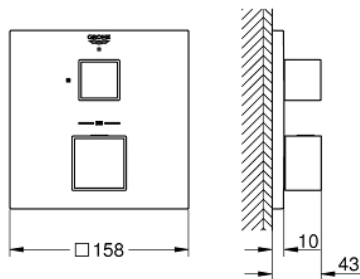

24 153 000 GROHTHERM CUBE TERMOSTATO DE 1 SALIDA CON LLAVE DE CIERRE

DESCRIPCIÓN DEL PRODUCTO

- Colour: Cromo
- Parte exterior para instalar con cuerpo empotrado GROHE Rapido SmartBox 35 600/35 604
- GROHE TurboStat Cartucho compacto con termoelemento de cera
- GROHE LongLife acabado
- GROHE FastFixation chapetón con cubierta y sello y cubierta de fijación
- Cubierta de metal, retro-ajustable a 6°
- GROHE SafeStop Tope de seguridad a 38° C
- Limitador de temperatura opcional GROHE SafeStop Plus 43°C / 46°C
- Filtros recolectores de suciedad válvulas anti-retorno
- Válvula de cierre cerámica, 120°
- without roughing-in set 35 600/35 604 (please order separately)
- Caudal:Salida B = 27 lpm Salida C = 30 lpm

24 153 000 GROHTHERM CUBE TERMOSTATO DE 1 SALIDA CON LLAVE DE CIERRE

RECAMBIOS , enero 2018 – junio 2021

- 1: Volante regulador de temperatura (Spare part-nr. 49091000)
- 2: Patrón de montaje (Spare part-nr. 49080000)
- 3: Placa (Spare part-nr. 49109000)
- 4: Mando Aquadimmer (Spare part-nr. 49092000)
- 5: Aquadimmer (Spare part-nr. 49084000)
- 6: Termoelemento de 3/4" (Spare part-nr. 49028000)
- 7: Racor con Válvula anti-retorno (Spare part-nr. 49085000)
- 8: Junta tórica (Spare part-nr. 48360000)
- 9: 3/4" Reversed TurboStat Cartridge (Spare part-nr. 49003000)*
- 10: Llave para desmontaje (Spare part-nr. 49059000)*
- 11: Llaves de cierre (Spare part-nr. 1405300M)*
- 12: Set de extensión universal para termostatos de dos mandos, 25 mm. (Spare part-nr. 14058000)*