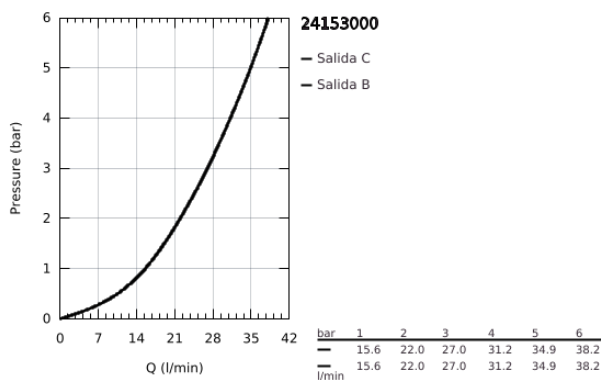

24 153 000 GROHTHERM CUBE TERMOSTATO DE 1 SALIDA CON LLAVE DE CIERRE

DESCRIPCIÓN DEL PRODUCTO

- Colour: Cromo
- Parte exterior para instalar con cuerpo empotrado GROHE Rapido SmartBox 35 600/35 604
- GROHE TurboStat Cartucho compacto con termoelemento de cera
- GROHE LongLife acabado
- GROHE FastFixation chapetón con cubierta y sello y cubierta de fijación
- Cubierta de metal, retro-ajustable a 6°
- GROHE SafeStop Tope de seguridad a 38° C
- Limitador de temperatura opcional GROHE SafeStop Plus 43°C / 46°C
- Filtros recolectores de suciedad válvulas anti-retorno
- Válvula de cierre cerámica, 120°
- without roughing-in set 35 600/35 604 (please order separately)
- Caudal:Salida B = 27 lpm Salida C = 30 lpm

24 153 000 GROHTHERM CUBE TERMOSTATO DE 1 SALIDA CON LLAVE DE CIERRE

RECAMBIOS , enero 2018 – junio 2021

- 1: Volante regulador de temperatura (Spare part-nr. 49091000)
- 2: Patrón de montaje (Spare part-nr. 49080000)
- 3: Placa (Spare part-nr. 49109000)
- 4: Mando Aquadimmer (Spare part-nr. 49092000)
- 5: Aquadimmer (Spare part-nr. 49084000)
- 6: Termoelemento de 3/4" (Spare part-nr. 49028000)
- 7: Racor con Válvula anti-retorno (Spare part-nr. 49085000)
- 8: Junta tórica (Spare part-nr. 48360000)
- 9: 3/4" Reversed TurboStat Cartridge (Spare part-nr. 49003000)*
- 10: Llave para desmontaje (Spare part-nr. 49059000)*
- 11: Llaves de cierre (Spare part-nr. 1405300M)*
- 12: Set de extensión universal para termostatos de dos mandos, 25 mm. (Spare part-nr. 14058000)*