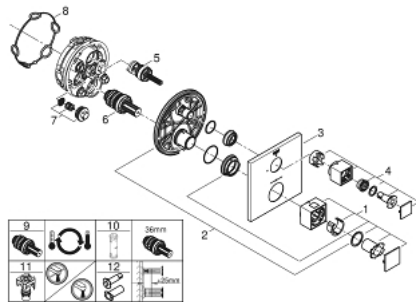

24 153 000 GROHTHERM CUBE TERMOSTATO DE 1 SALIDA CON LLAVE DE CIERRE

DESCRIPCIÓN DEL PRODUCTO

- Colour: Cromo
- Parte exterior para instalar con cuerpo empotrado GROHE Rapido SmartBox 35 600/35 604
- GROHE TurboStat Cartucho compacto con termoelemento de cera
- GROHE LongLife acabado
- GROHE FastFixation chapetón con cubierta y sello y cubierta de fijación
- Cubierta de metal, retro-ajustable a 6°
- GROHE SafeStop Tope de seguridad a 38° C
- Limitador de temperatura opcional GROHE SafeStop Plus 43°C / 46°C
- Filtros recolectores de suciedad válvulas anti-retorno
- Válvula de cierre cerámica, 120°
- without roughing-in set 35 600/35 604 (please order separately)
- Caudal:Salida B = 27 lpm Salida C = 30 lpm

24 153 000 GROHTHERM CUBE TERMOSTATO DE 1 SALIDA CON LLAVE DE CIERRE

RECAMBIOS , enero 2018 – junio 2021

- 1: Volante regulador de temperatura (Spare part-nr. 49091000)
- 2: Patrón de montaje (Spare part-nr. 49080000)
- 3: Placa (Spare part-nr. 49109000)
- 4: Mando Aquadimmer (Spare part-nr. 49092000)
- 5: Aquadimmer (Spare part-nr. 49084000)
- 6: Termoelemento de 3/4" (Spare part-nr. 49028000)
- 7: Racor con Válvula anti-retorno (Spare part-nr. 49085000)
- 8: Junta tórica (Spare part-nr. 48360000)
- 9: 3/4" Reversed TurboStat Cartridge (Spare part-nr. 49003000)*
- 10: Llave para desmontaje (Spare part-nr. 49059000)*
- 11: Llaves de cierre (Spare part-nr. 1405300M)*
- 12: Set de extensión universal para termostatos de dos mandos, 25 mm. (Spare part-nr. 14058000)*