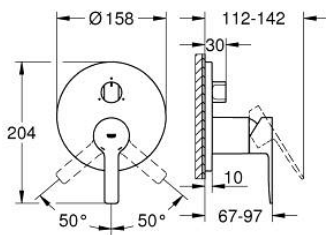

## 24 095 AL1 LINEARE GRIFERÍA CON DESVIADOR DE 3 VÍAS

### DESCRIPCIÓN DEL PRODUCTO

- Colour: Brushed hard graphite
- Parte exterior para instalar con cuerpo empotrado GROHE Rapido SmartBox 35 600/35 604
- GROHE SilkMove cartucho cerámico 4.6 cm
- GROHE LongLife acabado
- GROHE FastFixation chapetón con cubierta y sello y cubierta de fijación
- Cubierta de metal, retro-ajustable a 6°
- Palanca metálica
- Inversor de 3 vías.
- without roughing-in set 35 600/35 604 (please order separately)
- Caudal: salida A = 27 lpm salida B = 27 lpm salida C = 27 lpm