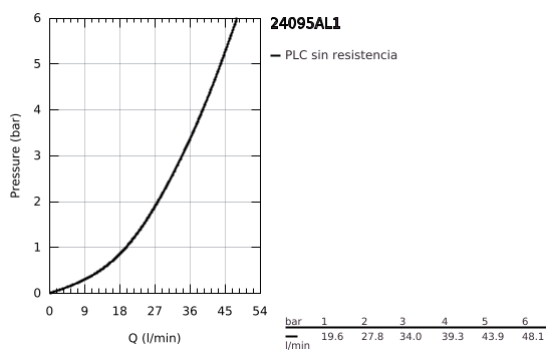

## 24 095 AL1 LINEARE GRIFERÍA CON DESVIADOR DE 3 VÍAS

### DESCRIPCIÓN DEL PRODUCTO

- Colour: Brushed hard graphite
- Parte exterior para instalar con cuerpo empotrado GROHE Rapido SmartBox 35 600/35 604
- GROHE SilkMove cartucho cerámico 4.6 cm
- GROHE LongLife acabado
- GROHE FastFixation chapetón con cubierta y sello y cubierta de fijación
- Cubierta de metal, retro-ajustable a 6°
- Palanca metálica
- Inversor de 3 vías.
- without roughing-in set 35 600/35 604 (please order separately)
- Caudal: salida A = 27 lpm salida B = 27 lpm salida C = 27 lpm