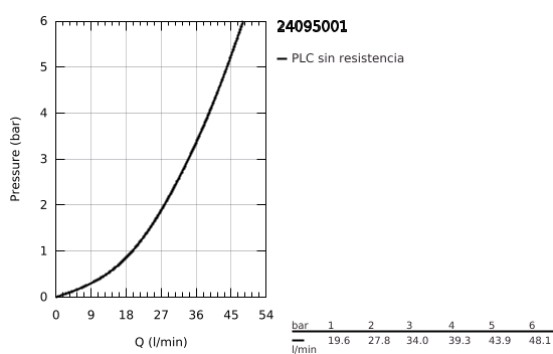

24 095 001 LINEARE GRIFERÍA CON DESVIADOR DE 3 VÍAS

DESCRIPCIÓN DEL PRODUCTO

- Colour: Cromo
- Parte exterior para instalar con cuerpo empotrado GROHE Rapido SmartBox 35 600/35 604
- GROHE SilkMove cartucho cerámico 4.6 cm
- GROHE LongLife acabado
- GROHE FastFixation chapetón con cubierta y sello y cubierta de fijación
- Cubierta de metal, retro-ajustable a 6°
- Palanca metálica
- Inversor de 3 vías.
- without roughing-in set 35 600/35 604 (please order separately)
- Caudal: salida A = 27 lpm salida B = 27 lpm salida C = 27 lpm

24 095 001 LINEARE GRIFERÍA CON DESVIADOR DE 3 VÍAS

RECAMBIOS , enero 2018 – now

- 1: Palanca accionamiento (Spare part-nr. 46988000)
 - 2: mando del inversor (Spare part-nr. 48447000)
 - 3: Placa (Spare part-nr. 49105000)
 - 4: Patrón de montaje (Spare part-nr. 49094000)
 - 5: Carcasa (Spare part-nr. 09038000)
 - 6: Cartucho (Spare part-nr. 46048000)
 - 7: Inversor (Spare part-nr. 48448000)
 - 8: Junta tórica (Spare part-nr. 48360000)
 - 9: Limitador de temperatura (Spare part-nr. 46308000)*
 - 10: Set de extensión universal para mezcladores (Spare part-nr. 14056000)*
 - 11: Set de extensión universal para mezcladores, 50 mm. (Spare part-nr. 14057000)*
- * Optional accessories