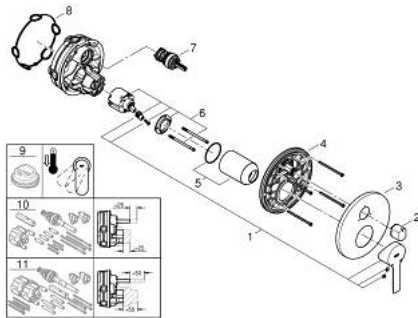

24 095 001 LINEARE GRIFERÍA CON DESVIADOR DE 3 VÍAS

DESCRIPCIÓN DEL PRODUCTO

- Colour: Cromo
- Parte exterior para instalar con cuerpo empotrado GROHE Rapido SmartBox 35 600/35 604
- GROHE SilkMove cartucho cerámico 4.6 cm
- GROHE LongLife acabado
- GROHE FastFixation chapetón con cubierta y sello y cubierta de fijación
- Cubierta de metal, retro-ajustable a 6°
- Palanca metálica
- Inversor de 3 vías.
- without roughing-in set 35 600/35 604 (please order separately)
- Caudal: salida A = 27 lpm salida B = 27 lpm salida C = 27 lpm

24 095 001 LINEARE GRIFERÍA CON DESVIADOR DE 3 VÍAS

RECAMBIOS , enero 2018 – now

- 1: Palanca accionamiento (Spare part-nr. 46988000)
 - 2: mando del inversor (Spare part-nr. 48447000)
 - 3: Placa (Spare part-nr. 49105000)
 - 4: Patrón de montaje (Spare part-nr. 49094000)
 - 5: Carcasa (Spare part-nr. 09038000)
 - 6: Cartucho (Spare part-nr. 46048000)
 - 7: Inversor (Spare part-nr. 48448000)
 - 8: Junta tórica (Spare part-nr. 48360000)
 - 9: Limitador de temperatura (Spare part-nr. 46308000)*
 - 10: Set de extensión universal para mezcladores (Spare part-nr. 14056000)*
 - 11: Set de extensión universal para mezcladores, 50 mm. (Spare part-nr. 14057000)*
- * Optional accessories