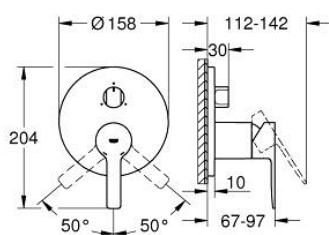

24 095 001 LINEARE GRIFERÍA CON DESVIADOR DE 3 VÍAS

DESCRIPCIÓN DEL PRODUCTO

- Colour: Cromo
- Parte exterior para instalar con cuerpo empotrado GROHE Rapido SmartBox 35 600/35 604
- GROHE SilkMove cartucho cerámico 4.6 cm
- GROHE LongLife acabado
- GROHE FastFixation chapetón con cubierta y sello y cubierta de fijación
- Cubierta de metal, retro-ajustable a 6°
- Palanca metálica
- Inversor de 3 vías.
- without roughing-in set 35 600/35 604 (please order separately)
- Caudal: salida A = 27 lpm salida B = 27 lpm salida C = 27 lpm

24 095 001 LINEARE GRIFERÍA CON DESVIADOR DE 3 VÍAS

RECAMBIOS , enero 2018 – now

- 1: Palanca accionamiento (Spare part-nr. 46988000)
 - 2: mando del inversor (Spare part-nr. 48447000)
 - 3: Placa (Spare part-nr. 49105000)
 - 4: Patrón de montaje (Spare part-nr. 49094000)
 - 5: Carcasa (Spare part-nr. 09038000)
 - 6: Cartucho (Spare part-nr. 46048000)
 - 7: Inversor (Spare part-nr. 48448000)
 - 8: Junta tórica (Spare part-nr. 48360000)
 - 9: Limitador de temperatura (Spare part-nr. 46308000)*
 - 10: Set de extensión universal para mezcladores (Spare part-nr. 14056000)*
 - 11: Set de extensión universal para mezcladores, 50 mm. (Spare part-nr. 14057000)*
- * Optional accessories