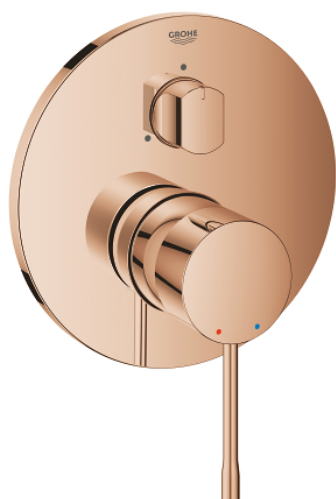

## 24 092 DA1 ESSENCE GRIFERÍA CON DESVIADOR DE 3 VÍAS

### DESCRIPCIÓN DEL PRODUCTO

- Colour: Warm sunset
- Parte exterior para instalar con cuerpo empotrado GROHE Rapido SmartBox 35 600/35 604
- GROHE SilkMove cartucho cerámico 4.6 cm
- GROHE LongLife acabado
- GROHE FastFixation chapetón con cubierta y sello y cubierta de fijación
- Cubierta de metal, retro-ajustable a 6°
- Palanca metálica
- Inversor de 3 vías.
- without roughing-in set 35 600/35 604 (please order separately)
- Caudal: salida A = 27 lpm salida B = 27 lpm salida C = 27 lpm