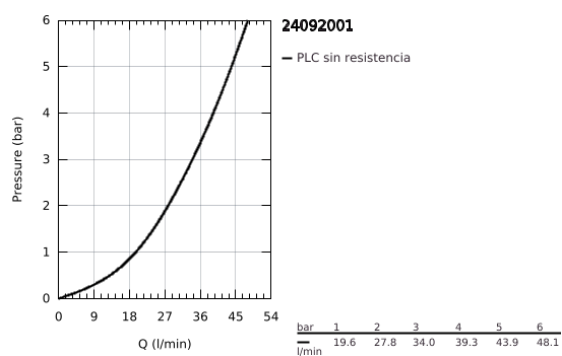

## 24 092 001 ESSENCE GRIFERÍA CON DESVIADOR DE 3 VÍAS

### DESCRIPCIÓN DEL PRODUCTO

- Colour: Cromo
- Parte exterior para instalar con cuerpo empotrado GROHE Rapido SmartBox 35 600/35 604
- GROHE SilkMove cartucho cerámico 4.6 cm
- GROHE LongLife acabado
- GROHE FastFixation chapetón con cubierta y sello y cubierta de fijación
- Cubierta de metal, retro-ajustable a 6°
- Palanca metálica
- Inversor de 3 vías.
- without roughing-in set 35 600/35 604 (please order separately)
- Caudal: salida A = 27 lpm salida B = 27 lpm salida C = 27 lpm