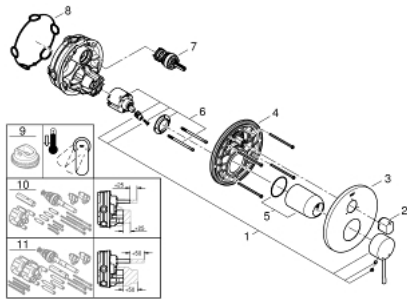

## 24 092 001 ESSENCE GRIFERÍA CON DESVIADOR DE 3 VÍAS

### DESCRIPCIÓN DEL PRODUCTO

- Colour: Cromo
- Parte exterior para instalar con cuerpo empotrado GROHE Rapido SmartBox 35 600/35 604
- GROHE SilkMove cartucho cerámico 4.6 cm
- GROHE LongLife acabado
- GROHE FastFixation chapetón con cubierta y sello y cubierta de fijación
- Cubierta de metal, retro-ajustable a 6°
- Palanca metálica
- Inversor de 3 vías.
- without roughing-in set 35 600/35 604 (please order separately)
- Caudal: salida A = 27 lpm salida B = 27 lpm salida C = 27 lpm

### RECAMBIOS , enero 2018 – now

- 1: Palanca accionamiento (Spare part-nr. 46915000)
  - 2: mando del inversor (Spare part-nr. 48447000)
  - 3: Placa (Spare part-nr. 49108000)
  - 4: Patrón de montaje (Spare part-nr. 49094000)
  - 5: Carcasa (Spare part-nr. 02693000)
  - 6: Cartucho (Spare part-nr. 46048000)
  - 7: Inversor (Spare part-nr. 48448000)
  - 8: Junta tórica (Spare part-nr. 48360000)
  - 9: Limitador de temperatura (Spare part-nr. 46308000)\*
  - 10: <strong>Set de extensión universal para mezcladores</strong> (Spare part-nr. 14056000)\*
  - 11: Set de extensión universal para mezcladores, 50 mm. (Spare part-nr. 14057000)\*
- \* Optional accessories