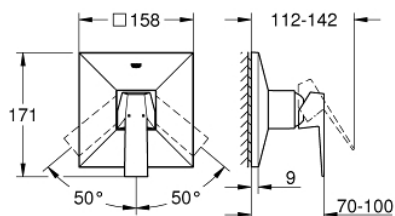

24 071 000 ALLURE BRILLIANT GRIFERÍA PARA DUCHA

DESCRIPCIÓN DEL PRODUCTO

- Colour: Cromo
- Parte exterior para instalar con cuerpo empotrado GROHE Rapido SmartBox 35 600/35 604
- GROHE SilkMove cartucho cerámico 4.6 cm
- GROHE LongLife acabado
- GROHE FastFixation chapetón con cubierta y sello y cubierta de fijación
- Cubierta de metal, retro-ajustable a 6°
- Caudal: Salida B o C = 30 lpm
- No incluye base de empotramiento