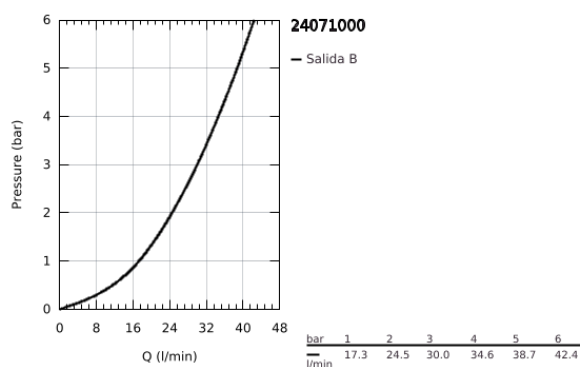

24 071 000 ALLURE BRILLIANT GRIFERÍA PARA DUCHA

DESCRIPCIÓN DEL PRODUCTO

- Colour: Cromo
- Parte exterior para instalar con cuerpo empotrado GROHE Rapido SmartBox 35 600/35 604
- GROHE SilkMove cartucho cerámico 4.6 cm
- GROHE LongLife acabado
- GROHE FastFixation chapetón con cubierta y sello y cubierta de fijación
- Cubierta de metal, retro-ajustable a 6°
- Caudal: Salida B o C = 30 lpm
- No incluye base de empotramiento