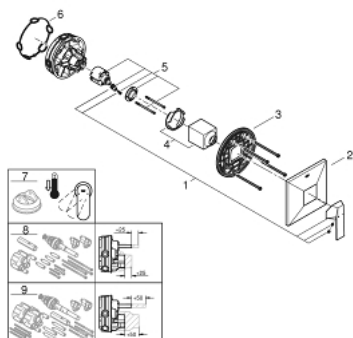

24 071 000 ALLURE BRILLIANT GRIFERÍA PARA DUCHA

DESCRIPCIÓN DEL PRODUCTO

- Colour: Cromo
- Parte exterior para instalar con cuerpo empotrado GROHE Rapido SmartBox 35 600/35 604
- GROHE SilkMove cartucho cerámico 4.6 cm
- GROHE LongLife acabado
- GROHE FastFixation chapetón con cubierta y sello y cubierta de fijación
- Cubierta de metal, retro-ajustable a 6°
- Caudal: Salida B o C = 30 lpm
- No incluye base de empotramiento

24 071 000 ALLURE BRILLIANT GRIFERÍA PARA DUCHA

RECAMBIOS , julio 2017 – now

- 1: Palanca accionamiento (Spare part-nr. 46804000)
- 2: Placa (Spare part-nr. 48436000)
- 3: Patrón de montaje (Spare part-nr. 48441000)
- 4: Carcasa (Spare part-nr. 46784000)
- 5: Cartucho (Spare part-nr. 46048000)
- 6: Junta tórica (Spare part-nr. 48360000)
- 7: Limitador de temperatura (Spare part-nr. 46375000)*
- 8: Set de extensión universal para mezcladores (Spare part-nr. 14056000)*
- 9: Set de extensión universal para mezcladores, 50 mm. (Spare part-nr. 14057000)*