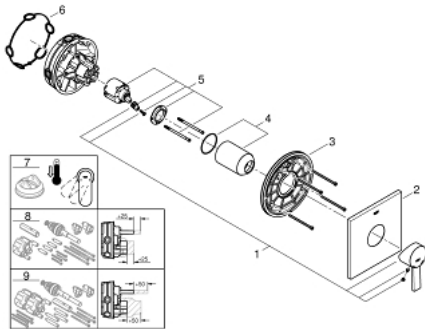

24 069 000 ALLURE GRIFERÍA PARA DUCHA

DESCRIPCIÓN DEL PRODUCTO

- Colour: Cromo
- Parte exterior para instalar con cuerpo empotrado GROHE Rapido SmartBox 35 600/35 604
- GROHE SilkMove cartucho cerámico 4.6 cm
- GROHE LongLife acabado
- GROHE FastFixation chapetón con cubierta y sello y cubierta de fijación
- Cubierta de metal, retro-ajustable a 6°
- Palanca metálica
- Caudal: Salida B o C = 30 lpm
- No incluye base de empotramiento

24 069 000 ALLURE GRIFERÍA PARA DUCHA

RECAMBIOS , julio 2017 – now

1: Palanca accionamiento (Spare part-nr. 46609000)

2: Placa (Spare part-nr. 48434000)

3: Patrón de montaje (Spare part-nr. 48439000)

4: Carcasa (Spare part-nr. 09038000)

5: Cartucho (Spare part-nr. 46048000)

6: Junta tórica (Spare part-nr. 48360000)

7: Limitador de temperatura (Spare part-nr. 46375000)*

8: Set de extensión universal para mezcladores (Spare part-nr. 14056000)*