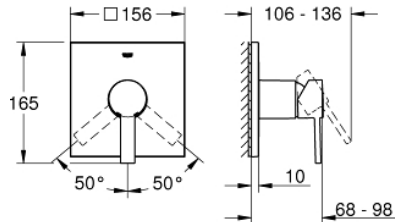

24 069 000 ALLURE GRIFERÍA PARA DUCHA

DESCRIPCIÓN DEL PRODUCTO

- Colour: Cromo
- Parte exterior para instalar con cuerpo empotrado GROHE Rapido SmartBox 35 600/35 604
- GROHE SilkMove cartucho cerámico 4.6 cm
- GROHE LongLife acabado
- GROHE FastFixation chapetón con cubierta y sello y cubierta de fijación
- Cubierta de metal, retro-ajustable a 6°
- Palanca metálica
- Caudal: Salida B o C = 30 lpm
- No incluye base de empotramiento