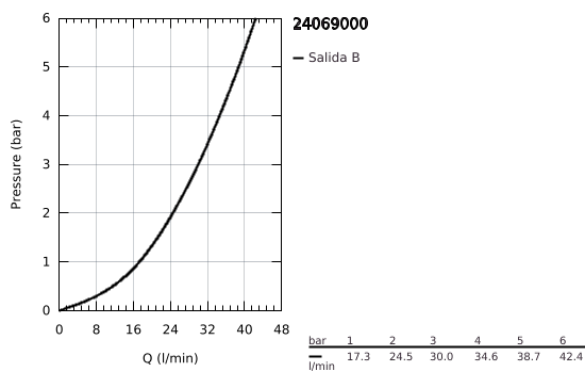

24 069 000 ALLURE GRIFERÍA PARA DUCHA

DESCRIPCIÓN DEL PRODUCTO

- Colour: Cromo
- Parte exterior para instalar con cuerpo empotrado GROHE Rapido SmartBox 35 600/35 604
- GROHE SilkMove cartucho cerámico 4.6 cm
- GROHE LongLife acabado
- GROHE FastFixation chapetón con cubierta y sello y cubierta de fijación
- Cubierta de metal, retro-ajustable a 6°
- Palanca metálica
- Caudal: Salida B o C = 30 lpm
- No incluye base de empotramiento