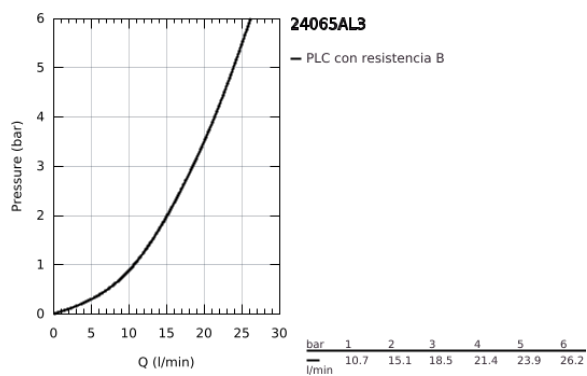

24 065 AL3 ATRIO GRIFERÍA PARA DUCHA

DESCRIPCIÓN DEL PRODUCTO

- Colour: Brushed hard graphite
- Parte exterior para instalar con cuerpo empotrado GROHE Rapido SmartBox 35 600/35 604
- GROHE SilkMove cartucho cerámico 4.6 cm
- GROHE LongLife acabado
- GROHE FastFixation chapetón con cubierta y sello y cubierta de fijación
- Cubierta de metal, retro-ajustable a 6°
- Palanca metálica
- Caudal: Salida B o C = 30 lpm
- No incluye base de empotramiento