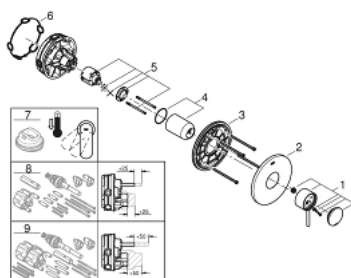

24 065 AL3 ATRIO GRIFERÍA PARA DUCHA

DESCRIPCIÓN DEL PRODUCTO

- Colour: Brushed hard graphite
- Parte exterior para instalar con cuerpo empotrado GROHE Rapido SmartBox 35 600/35 604
- GROHE SilkMove cartucho cerámico 4.6 cm
- GROHE LongLife acabado
- GROHE FastFixation chapetón con cubierta y sello y cubierta de fijación
- Cubierta de metal, retro-ajustable a 6°
- Palanca metálica
- Caudal: Salida B o C = 30 lpm
- No incluye base de empotramiento

24 065 AL3 ATRIO GRIFERÍA PARA DUCHA

RECAMBIOS , julio 2017 – now

- 1: Palanca accionamiento (Spare part-nr. 48443AL0)
- 2: Placa (Spare part-nr. 48428AL0)
- 3: Patrón de montaje (Spare part-nr. 48439000)
- 4: Carcasa (Spare part-nr. 02693AL0)
- 5: Cartucho (Spare part-nr. 46048000)
- 6: Junta tórica (Spare part-nr. 48360000)
- 7: Limitador de temperatura (Spare part-nr. 46308000)*
- 8: Set de extensión universal para mezcladores (Spare part-nr. 14056000)*
- 9: Set de extensión universal para mezcladores, 50 mm. (Spare part-nr. 14057000)*