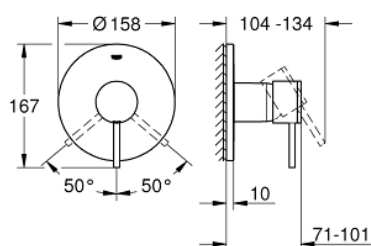

24 065 AL3 ATRIO GRIFERÍA PARA DUCHA

DESCRIPCIÓN DEL PRODUCTO

- Colour: Brushed hard graphite
- Parte exterior para instalar con cuerpo empotrado GROHE Rapido SmartBox 35 600/35 604
- GROHE SilkMove cartucho cerámico 4.6 cm
- GROHE LongLife acabado
- GROHE FastFixation chapetón con cubierta y sello y cubierta de fijación
- Cubierta de metal, retro-ajustable a 6°
- Palanca metálica
- Caudal: Salida B o C = 30 lpm
- No incluye base de empotramiento

24 065 AL3 ATRIO GRIFERÍA PARA DUCHA

RECAMBIOS , julio 2017 – now

- 1: Palanca accionamiento (Spare part-nr. 48443AL0)
- 2: Placa (Spare part-nr. 48428AL0)
- 3: Patrón de montaje (Spare part-nr. 48439000)
- 4: Carcasa (Spare part-nr. 02693AL0)
- 5: Cartucho (Spare part-nr. 46048000)
- 6: Junta tórica (Spare part-nr. 48360000)
- 7: Limitador de temperatura (Spare part-nr. 46308000)*
- 8: Set de extensión universal para mezcladores (Spare part-nr. 14056000)*
- 9: Set de extensión universal para mezcladores, 50 mm. (Spare part-nr. 14057000)*