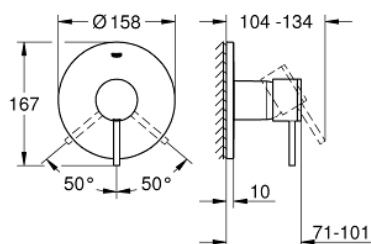

24 065 003 ATRIO GRIFERÍA PARA DUCHA

DESCRIPCIÓN DEL PRODUCTO

- Colour: Cromo
- Parte exterior para instalar con cuerpo empotrado GROHE Rapido SmartBox 35 600/35 604
- GROHE SilkMove cartucho cerámico 4.6 cm
- GROHE LongLife acabado
- GROHE FastFixation chapetón con cubierta y sello y cubierta de fijación
- Cubierta de metal, retro-ajustable a 6°
- Palanca metálica
- Caudal: Salida B o C = 30 lpm
- No incluye base de empotramiento

24 065 003 ATRIO GRIFERÍA PARA DUCHA

RECAMBIOS , julio 2017 – now

- 1: Palanca accionamiento (Spare part-nr. 48443000)
- 2: Placa (Spare part-nr. 48428000)
- 3: Patrón de montaje (Spare part-nr. 48439000)
- 4: Carcasa (Spare part-nr. 02693000)
- 5: Cartucho (Spare part-nr. 46048000)
- 6: Junta tórica (Spare part-nr. 48360000)
- 7: Limitador de temperatura (Spare part-nr. 46308000)*
- 8: Set de extensión universal para mezcladores (Spare part-nr. 14056000)*
- 9: Set de extensión universal para mezcladores, 50 mm. (Spare part-nr. 14057000)*