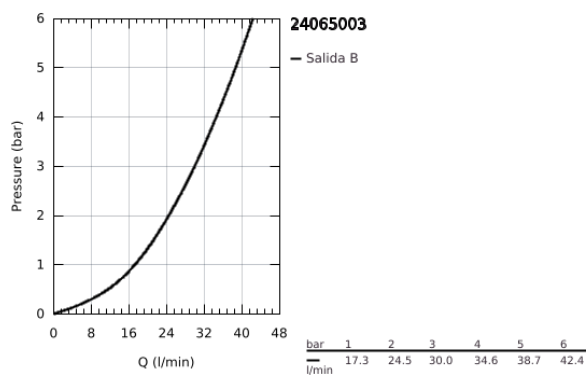

24 065 003 ATRIO GRIFERÍA PARA DUCHA

DESCRIPCIÓN DEL PRODUCTO

- Colour: Cromo
- Parte exterior para instalar con cuerpo empotrado GROHE Rapido SmartBox 35 600/35 604
- GROHE SilkMove cartucho cerámico 4.6 cm
- GROHE LongLife acabado
- GROHE FastFixation chapetón con cubierta y sello y cubierta de fijación
- Cubierta de metal, retro-ajustable a 6°
- Palanca metálica
- Caudal: Salida B o C = 30 lpm
- No incluye base de empotramiento