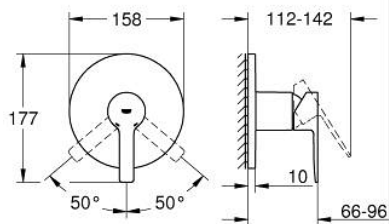

## 24 063 DC1 LINEARE GRIFERÍA PARA DUCHA

### DESCRIPCIÓN DEL PRODUCTO

- Colour: Supersteel
- Parte exterior para instalar con cuerpo empotrado GROHE Rapido SmartBox 35 600/35 604
- GROHE SilkMove cartucho cerámico 4.6 cm
- GROHE LongLife acabado
- GROHE FastFixation chapetón con cubierta y sello y cubierta de fijación
- Cubierta de metal, retro-ajustable a 6°
- Palanca metálica
- without roughing-in set 35 600/35 604 (please order separately)
- Caudal: Salida B o C = 30 lpm