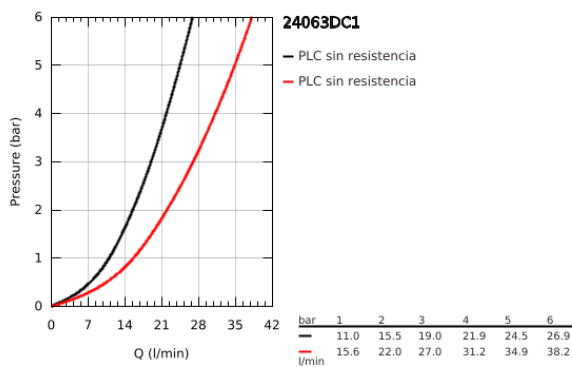

## 24 063 DC1 LINEARE GRIFERÍA PARA DUCHA

### DESCRIPCIÓN DEL PRODUCTO

- Colour: Supersteel
- Parte exterior para instalar con cuerpo empotrado GROHE Rapido SmartBox 35 600/35 604
- GROHE SilkMove cartucho cerámico 4.6 cm
- GROHE LongLife acabado
- GROHE FastFixation chapetón con cubierta y sello y cubierta de fijación
- Cubierta de metal, retro-ajustable a 6°
- Palanca metálica
- without roughing-in set 35 600/35 604 (please order separately)
- Caudal: Salida B o C = 30 lpm