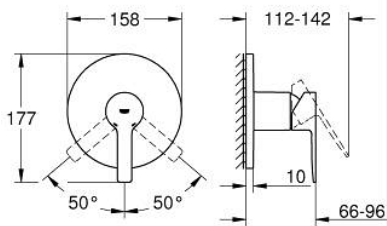

## 24 063 AL1 LINEARE GRIFERÍA PARA DUCHA

### DESCRIPCIÓN DEL PRODUCTO

- Colour: Brushed hard graphite
- Parte exterior para instalar con cuerpo empotrado GROHE Rapido SmartBox 35 600/35 604
- GROHE SilkMove cartucho cerámico 4.6 cm
- GROHE LongLife acabado
- GROHE FastFixation chapetón con cubierta y sello y cubierta de fijación
- Cubierta de metal, retro-ajustable a 6°
- Palanca metálica
- without roughing-in set 35 600/35 604 (please order separately)
- Caudal: Salida B o C = 30 lpm