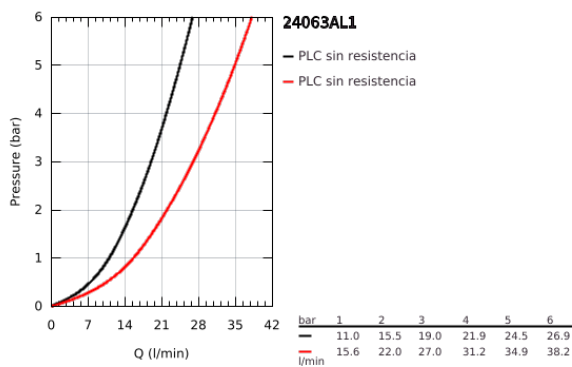

### DESCRIPCIÓN DEL PRODUCTO

- Colour: Brushed hard graphite
- Parte exterior para instalar con cuerpo empotrado GROHE Rapido SmartBox 35 600/35 604
- GROHE SilkMove cartucho cerámico 4.6 cm
- GROHE LongLife acabado
- GROHE FastFixation chapetón con cubierta y sello y cubierta de fijación
- Cubierta de metal, retro-ajustable a 6°
- Palanca metálica
- without roughing-in set 35 600/35 604 (please order separately)
- Caudal: Salida B o C = 30 lpm