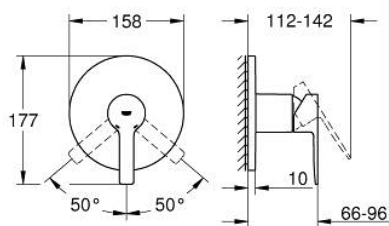

24 063 001 LINEARE GRIFERÍA PARA DUCHA

DESCRIPCIÓN DEL PRODUCTO

- Colour: Cromo
- Parte exterior para instalar con cuerpo empotrado GROHE Rapido SmartBox 35 600/35 604
- GROHE SilkMove cartucho cerámico 4.6 cm
- GROHE LongLife acabado
- GROHE FastFixation chapetón con cubierta y sello y cubierta de fijación
- Cubierta de metal, retro-ajustable a 6°
- Palanca metálica
- without roughing-in set 35 600/35 604 (please order separately)
- Caudal: Salida B o C = 30 lpm

24 063 001 LINEARE GRIFERÍA PARA DUCHA

RECAMBIOS , julio 2017 – now

- 1: Palanca accionamiento (Spare part-nr. 46988000)
- 2: Placa (Spare part-nr. 48428000)
- 3: Patrón de montaje (Spare part-nr. 48439000)
- 4: Carcasa (Spare part-nr. 09038000)
- 5: Cartucho (Spare part-nr. 46048000)
- 6: Junta tórica (Spare part-nr. 48360000)
- 7: Limitador de temperatura (Spare part-nr. 46375000)*
- 8: Set de extensión universal para mezcladores (Spare part-nr. 14056000)*
- 9: Set de extensión universal para mezcladores, 50 mm. (Spare part-nr. 14057000)*