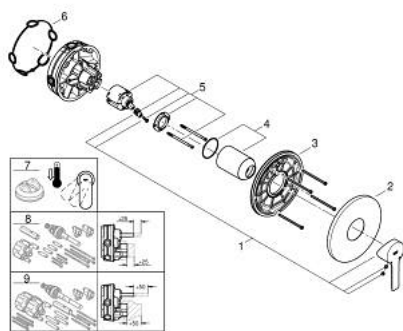

24 063 001 LINEARE GRIFERÍA PARA DUCHA

DESCRIPCIÓN DEL PRODUCTO

- Colour: Cromo
- Parte exterior para instalar con cuerpo empotrado GROHE Rapido SmartBox 35 600/35 604
- GROHE SilkMove cartucho cerámico 4.6 cm
- GROHE LongLife acabado
- GROHE FastFixation chapetón con cubierta y sello y cubierta de fijación
- Cubierta de metal, retro-ajustable a 6°
- Palanca metálica
- without roughing-in set 35 600/35 604 (please order separately)
- Caudal: Salida B o C = 30 lpm

24 063 001 LINEARE GRIFERÍA PARA DUCHA

RECAMBIOS , julio 2017 – now

- 1: Palanca accionamiento (Spare part-nr. 46988000)
- 2: Placa (Spare part-nr. 48428000)
- 3: Patrón de montaje (Spare part-nr. 48439000)
- 4: Carcasa (Spare part-nr. 09038000)
- 5: Cartucho (Spare part-nr. 46048000)
- 6: Junta tórica (Spare part-nr. 48360000)
- 7: Limitador de temperatura (Spare part-nr. 46375000)*
- 8: Set de extensión universal para mezcladores (Spare part-nr. 14056000)*
- 9: Set de extensión universal para mezcladores, 50 mm. (Spare part-nr. 14057000)*