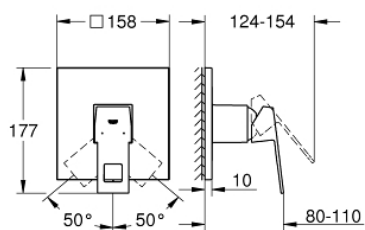

24 061 AL0 EUROCUBE GRIFERÍA PARA DUCHA

DESCRIPCIÓN DEL PRODUCTO

- Colour: Brushed hard graphite
- Parte exterior para instalar con cuerpo empotrado GROHE Rapido SmartBox 35 600/35 604
- GROHE SilkMove cartucho cerámico 4.6 cm
- GROHE LongLife acabado
- GROHE FastFixation chapetón con cubierta y sello y cubierta de fijación
- Cubierta de metal, retro-ajustable a 6°
- Palanca metálica
- without roughing-in set 35 600/35 604 (please order separately)
- Caudal:Salida B o C = 30 lpm

24 061 AL0 EUROCUBE GRIFERÍA PARA DUCHA

RECAMBIOS , marzo 2019 – now

- 1: Palanca accionamiento (Spare part-nr. 46782AL0)
 - 2: Placa (Spare part-nr. 48430AL0)
 - 3: Patrón de montaje (Spare part-nr. 48441000)
 - 4: Carcasa (Spare part-nr. 46784AL0)
 - 5: Cartucho (Spare part-nr. 46048000)
 - 6: Junta tórica (Spare part-nr. 48360000)
 - 7: Limitador de temperatura (Spare part-nr. 46375000)*
 - 8: Set de extensión universal para mezcladores (Spare part-nr. 14056000)*
 - 9: Set de extensión universal para mezcladores, 50 mm. (Spare part-nr. 14057000)*
- * Optional accessories