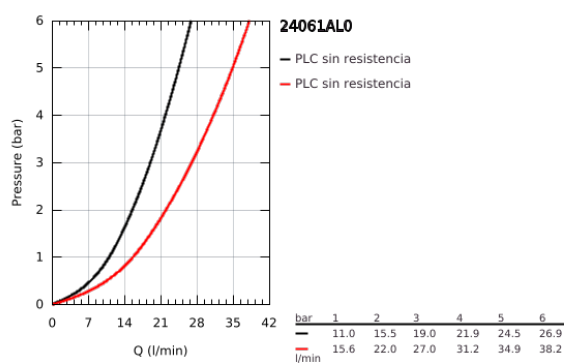

24 061 AL0 EUROCUBE GRIFERÍA PARA DUCHA

DESCRIPCIÓN DEL PRODUCTO

- Colour: Brushed hard graphite
- Parte exterior para instalar con cuerpo empotrado GROHE Rapido SmartBox 35 600/35 604
- GROHE SilkMove cartucho cerámico 4.6 cm
- GROHE LongLife acabado
- GROHE FastFixation chapetón con cubierta y sello y cubierta de fijación
- Cubierta de metal, retro-ajustable a 6°
- Palanca metálica
- without roughing-in set 35 600/35 604 (please order separately)
- Caudal:Salida B o C = 30 lpm