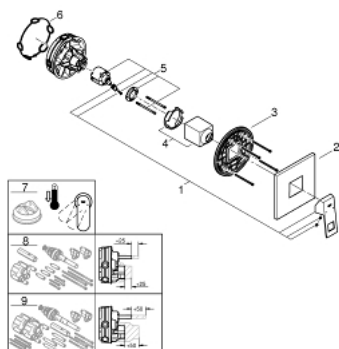

24 061 000 EUROCUBE GRIFERÍA PARA DUCHA

DESCRIPCIÓN DEL PRODUCTO

- Colour: Cromo
- Parte exterior para instalar con cuerpo empotrado GROHE Rapido SmartBox 35 600/35 604
- GROHE SilkMove cartucho cerámico 4.6 cm
- GROHE FastFixation chapetón con cubierta y sello y cubierta de fijación
- Cubierta de metal, retro-ajustable a 6°
- Palanca metálica
- without roughing-in set 35 600/35 604 (please order separately)
- Caudal: Salida B o C = 30 lpm

24 061 000 EUROCUBE GRIFERÍA PARA DUCHA

RECAMBIOS , julio 2017 – now

- 1: Palanca accionamiento (Spare part-nr. 46782000)
 - 2: Placa (Spare part-nr. 48430000)
 - 3: Patrón de montaje (Spare part-nr. 48441000)
 - 4: Carcasa (Spare part-nr. 46784000)
 - 5: Cartucho (Spare part-nr. 46048000)
 - 6: Junta tórica (Spare part-nr. 48360000)
 - 7: Limitador de temperatura (Spare part-nr. 46375000)*
 - 8: Set de extensión universal para mezcladores (Spare part-nr. 14056000)*
 - 9: Set de extensión universal para mezcladores, 50 mm. (Spare part-nr. 14057000)*
- * Optional accessories