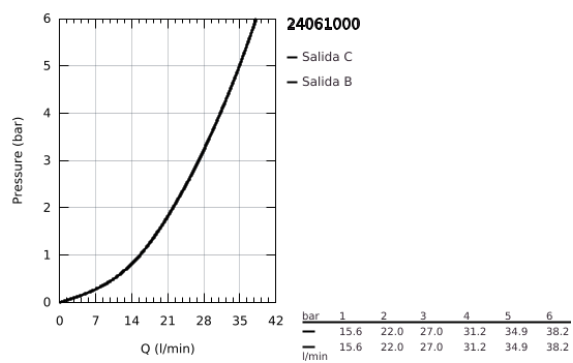

24 061 000 EUROCUBE GRIFERÍA PARA DUCHA

DESCRIPCIÓN DEL PRODUCTO

- Colour: Cromo
- Parte exterior para instalar con cuerpo empotrado GROHE Rapido SmartBox 35 600/35 604
- GROHE SilkMove cartucho cerámico 4.6 cm
- GROHE FastFixation chapetón con cubierta y sello y cubierta de fijación
- Cubierta de metal, retro-ajustable a 6°
- Palanca metálica
- without roughing-in set 35 600/35 604 (please order separately)
- Caudal: Salida B o C = 30 lpm