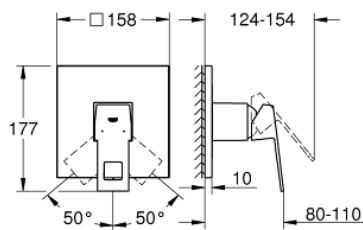

24 061 000 EUROCUBE GRIFERÍA PARA DUCHA

DESCRIPCIÓN DEL PRODUCTO

- Colour: Cromo
- Parte exterior para instalar con cuerpo empotrado GROHE Rapido SmartBox 35 600/35 604
- GROHE SilkMove cartucho cerámico 4.6 cm
- GROHE FastFixation chapetón con cubierta y sello y cubierta de fijación
- Cubierta de metal, retro-ajustable a 6°
- Palanca metálica
- without roughing-in set 35 600/35 604 (please order separately)
- Caudal: Salida B o C = 30 lpm

24 061 000 EUROCUBE GRIFERÍA PARA DUCHA

RECAMBIOS , julio 2017 – now

- 1: Palanca accionamiento (Spare part-nr. 46782000)
 - 2: Placa (Spare part-nr. 48430000)
 - 3: Patrón de montaje (Spare part-nr. 48441000)
 - 4: Carcasa (Spare part-nr. 46784000)
 - 5: Cartucho (Spare part-nr. 46048000)
 - 6: Junta tórica (Spare part-nr. 48360000)
 - 7: Limitador de temperatura (Spare part-nr. 46375000)*
 - 8: Set de extensión universal para mezcladores (Spare part-nr. 14056000)*
 - 9: Set de extensión universal para mezcladores, 50 mm. (Spare part-nr. 14057000)*
- * Optional accessories