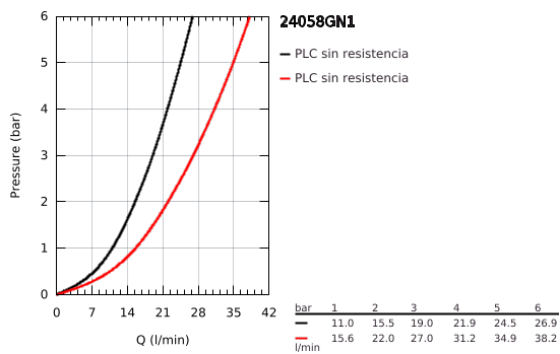

## 24 058 GN1 ESSENCE GRIFERÍA CON DESVIADOR DE 2 VÍAS

### DESCRIPCIÓN DEL PRODUCTO

- Colour: Brushed cool sunrise
- Parte exterior para instalar con cuerpo empotrado GROHE Rapido SmartBox 35 600/35 604
- GROHE SilkMove cartucho cerámico 4.6 cm
- GROHE LongLife acabado
- GROHE FastFixation chapetón con cubierta y sello y cubierta de fijación
- Cubierta de metal, retro-ajustable a 6°
- Palanca metálica
- inversor automático de 2 vías
- without roughing-in set 35 600/35 604 (please order separately)
- Caudal: Salida B = 27 lpm, Salida C = 27 lpm