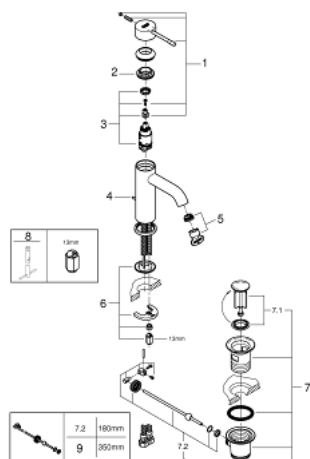

## 24 058 GN1 ESSENCE GRIFERÍA CON DESVIADOR DE 2 VÍAS

### DESCRIPCIÓN DEL PRODUCTO

- Colour: Brushed cool sunrise
- Parte exterior para instalar con cuerpo empotrado GROHE Rapido SmartBox 35 600/35 604
- GROHE SilkMove cartucho cerámico 4.6 cm
- GROHE LongLife acabado
- GROHE FastFixation chapetón con cubierta y sello y cubierta de fijación
- Cubierta de metal, retro-ajustable a 6°
- Palanca metálica
- inversor automático de 2 vías
- without roughing-in set 35 600/35 604 (please order separately)
- Caudal: Salida B = 27 lpm, Salida C = 27 lpm

### RECAMBIOS , octubre 2016 – now

- 1: Palanca accionamiento (Spare part-nr. 46917GN0)
  - 2: Anillo de fijación (Spare part-nr. 46715000)
  - 3: Cartucho (Spare part-nr. 46580000)
  - 4: Varilla del vaciador (Spare part-nr. 46739GN0)
  - 5: Mousseur completo (Spare part-nr. 48270000)
  - 6: Juego fijación (Spare part-nr. 46645000)
  - 7: Vaciador automático 1 1/4" (Spare part-nr. 28910GN0)
  - 7.1: Tapón del vaciador (Spare part-nr. 07182GN0)
  - 7.2: varilla exéntrica (Spare part-nr. 07052000)
  - 8: Llave de tubo larga (Spare part-nr. 19017000)\*
  - 9: varilla exéntrica (Spare part-nr. 07341000)\*
- \* Optional accessories