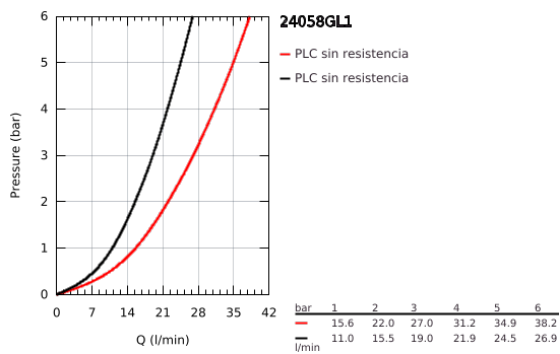

24 058 GL1 ESSENCE GRIFERÍA CON DESVIADOR DE 2 VÍAS

DESCRIPCIÓN DEL PRODUCTO

- Colour: Cool sunrise
- Parte exterior para instalar con cuerpo empotrado GROHE Rapido SmartBox 35 600/35 604
- GROHE SilkMove cartucho cerámico 4.6 cm
- GROHE LongLife acabado
- GROHE FastFixation chapetón con cubierta y sello y cubierta de fijación
- Cubierta de metal, retro-ajustable a 6°
- Palanca metálica
- inversor automático de 2 vías
- without roughing-in set 35 600/35 604 (please order separately)
- Caudal: Salida B = 27 lpm, Salida C = 27 lpm

24 058 GL1 ESSENCE GRIFERÍA CON DESVIADOR DE 2 VÍAS

RECAMBIOS , julio 2016 – now

- 1: Palanca accionamiento (Spare part-nr. 46917GL0)
 - 2: Anillo de fijación (Spare part-nr. 46715000)
 - 3: Cartucho (Spare part-nr. 46580000)
 - 4: varilla del vaciador (Spare part-nr. 46739GL0)
 - 5: Mousseur completo (Spare part-nr. 48270000)
 - 6: Juego fijación (Spare part-nr. 46645000)
 - 7: Vaciador automático 1 1/4" (Spare part-nr. 28910GL0)
 - 7.1: Tapón del vaciador (Spare part-nr. 07182GL0)
 - 7.2: varilla exéntrica (Spare part-nr. 07052000)
 - 8: Llave de tubo larga (Spare part-nr. 19017000)*
 - 9: varilla exéntrica (Spare part-nr. 07341000)*
- * Optional accessories