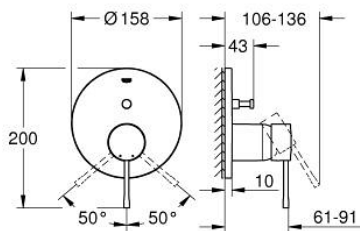

24 058 GL1 ESSENCE GRIFERÍA CON DESVIADOR DE 2 VÍAS

DESCRIPCIÓN DEL PRODUCTO

- Colour: Cool sunrise
- Parte exterior para instalar con cuerpo empotrado GROHE Rapido SmartBox 35 600/35 604
- GROHE SilkMove cartucho cerámico 4.6 cm
- GROHE LongLife acabado
- GROHE FastFixation chapetón con cubierta y sello y cubierta de fijación
- Cubierta de metal, retro-ajustable a 6°
- Palanca metálica
- inversor automático de 2 vías
- without roughing-in set 35 600/35 604 (please order separately)
- Caudal: Salida B = 27 lpm, Salida C = 27 lpm

24 058 GL1 ESSENCE GRIFERÍA CON DESVIADOR DE 2 VÍAS

RECAMBIOS , julio 2016 – now

- 1: Palanca accionamiento (Spare part-nr. 46917GL0)
 - 2: Anillo de fijación (Spare part-nr. 46715000)
 - 3: Cartucho (Spare part-nr. 46580000)
 - 4: varilla del vaciador (Spare part-nr. 46739GL0)
 - 5: Mousseur completo (Spare part-nr. 48270000)
 - 6: Juego fijación (Spare part-nr. 46645000)
 - 7: Vaciador automático 1 1/4" (Spare part-nr. 28910GL0)
 - 7.1: Tapón del vaciador (Spare part-nr. 07182GL0)
 - 7.2: varilla exéntrica (Spare part-nr. 07052000)
 - 8: Llave de tubo larga (Spare part-nr. 19017000)*
 - 9: varilla exéntrica (Spare part-nr. 07341000)*
- * Optional accessories