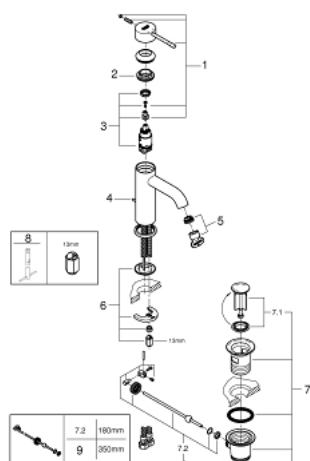

24 058 GL1 ESSENCE GRIFERÍA CON DESVIADOR DE 2 VÍAS

DESCRIPCIÓN DEL PRODUCTO

- Colour: Cool sunrise
- Parte exterior para instalar con cuerpo empotrado GROHE Rapido SmartBox 35 600/35 604
- GROHE SilkMove cartucho cerámico 4.6 cm
- GROHE LongLife acabado
- GROHE FastFixation chapetón con cubierta y sello y cubierta de fijación
- Cubierta de metal, retro-ajustable a 6°
- Palanca metálica
- inversor automático de 2 vías
- without roughing-in set 35 600/35 604 (please order separately)
- Caudal: Salida B = 27 lpm, Salida C = 27 lpm

24 058 GL1 ESSENCE GRIFERÍA CON DESVIADOR DE 2 VÍAS

RECAMBIOS , julio 2016 – now

- 1: Palanca accionamiento (Spare part-nr. 46917GL0)
 - 2: Anillo de fijación (Spare part-nr. 46715000)
 - 3: Cartucho (Spare part-nr. 46580000)
 - 4: varilla del vaciador (Spare part-nr. 46739GL0)
 - 5: Mousseur completo (Spare part-nr. 48270000)
 - 6: Juego fijación (Spare part-nr. 46645000)
 - 7: Vaciador automático 1 1/4" (Spare part-nr. 28910GL0)
 - 7.1: Tapón del vaciador (Spare part-nr. 07182GL0)
 - 7.2: varilla exéntrica (Spare part-nr. 07052000)
 - 8: Llave de tubo larga (Spare part-nr. 19017000)*
 - 9: varilla exéntrica (Spare part-nr. 07341000)*
- * Optional accessories