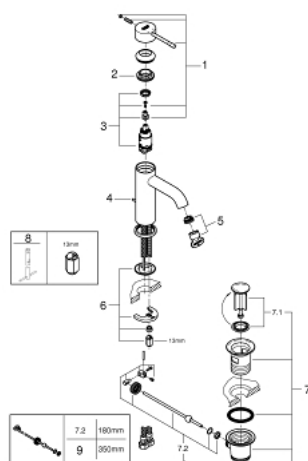

## 24 058 DL1 ESSENCE GRIFERÍA CON DESVIADOR DE 2 VÍAS

### DESCRIPCIÓN DEL PRODUCTO

- Colour: Brushed warm sunset
- Parte exterior para instalar con cuerpo empotrado GROHE Rapido SmartBox 35 600/35 604
- GROHE SilkMove cartucho cerámico 4.6 cm
- GROHE LongLife acabado
- GROHE FastFixation chapetón con cubierta y sello y cubierta de fijación
- Cubierta de metal, retro-ajustable a 6°
- Palanca metálica
- inversor automático de 2 vías
- without roughing-in set 35 600/35 604 (please order separately)
- Caudal: Salida B = 27 lpm, Salida C = 27 lpm

## 24 058 DL1 ESSENCE GRIFERÍA CON DESVIADOR DE 2 VÍAS

**RECAMBIOS** , octubre 2016 – now

1: Palanca accionamiento (Spare part-nr. 46917DL0)

2: Anillo de fijación (Spare part-nr. 46715000)

3: Cartucho (Spare part-nr. 46580000)

7.2: varilla exéntrica (Spare part-nr. 07052000)

8: Llave de tubo larga (Spare part-nr. 19017000)\*

9: varilla exéntrica (Spare part-nr. 07341000)\*

\* Optional accessories