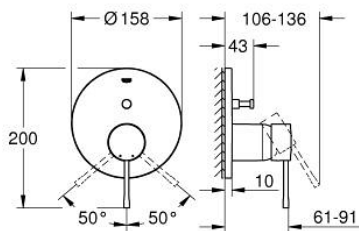

## 24 058 DL1 ESSENCE GRIFERÍA CON DESVIADOR DE 2 VÍAS

### DESCRIPCIÓN DEL PRODUCTO

- Colour: Brushed warm sunset
- Parte exterior para instalar con cuerpo empotrado GROHE Rapido SmartBox 35 600/35 604
- GROHE SilkMove cartucho cerámico 4.6 cm
- GROHE LongLife acabado
- GROHE FastFixation chapetón con cubierta y sello y cubierta de fijación
- Cubierta de metal, retro-ajustable a 6°
- Palanca metálica
- inversor automático de 2 vías
- without roughing-in set 35 600/35 604 (please order separately)
- Caudal: Salida B = 27 lpm, Salida C = 27 lpm

## 24 058 DL1 ESSENCE GRIFERÍA CON DESVIADOR DE 2 VÍAS

**RECAMBIOS** , octubre 2016 – now

1: Palanca accionamiento (Spare part-nr. 46917DL0)

2: Anillo de fijación (Spare part-nr. 46715000)

3: Cartucho (Spare part-nr. 46580000)

7.2: varilla exéntrica (Spare part-nr. 07052000)

8: Llave de tubo larga (Spare part-nr. 19017000)\*

9: varilla exéntrica (Spare part-nr. 07341000)\*

\* Optional accessories