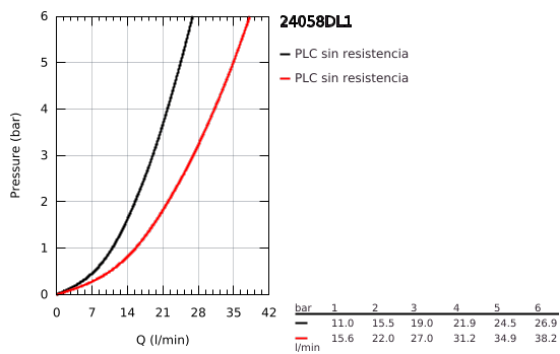

## 24 058 DL1 ESSENCE GRIFERÍA CON DESVIADOR DE 2 VÍAS

### DESCRIPCIÓN DEL PRODUCTO

- Colour: Brushed warm sunset
- Parte exterior para instalar con cuerpo empotrado GROHE Rapido SmartBox 35 600/35 604
- GROHE SilkMove cartucho cerámico 4.6 cm
- GROHE LongLife acabado
- GROHE FastFixation chapetón con cubierta y sello y cubierta de fijación
- Cubierta de metal, retro-ajustable a 6°
- Palanca metálica
- inversor automático de 2 vías
- without roughing-in set 35 600/35 604 (please order separately)
- Caudal: Salida B = 27 lpm, Salida C = 27 lpm