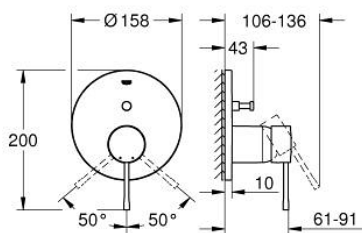

24 058 DA1 ESSENCE GRIFERÍA CON DESVIADOR DE 2 VÍAS

DESCRIPCIÓN DEL PRODUCTO

- Colour: Warm sunset
- Parte exterior para instalar con cuerpo empotrado GROHE Rapido SmartBox 35 600/35 604
- GROHE SilkMove cartucho cerámico 4.6 cm
- GROHE LongLife acabado
- GROHE FastFixation chapetón con cubierta y sello y cubierta de fijación
- Cubierta de metal, retro-ajustable a 6°
- Palanca metálica
- inversor automático de 2 vías
- without roughing-in set 35 600/35 604 (please order separately)
- Caudal: Salida B = 27 lpm, Salida C = 27 lpm

24 058 DA1 ESSENCE GRIFERÍA CON DESVIADOR DE 2 VÍAS

RECAMBIOS , julio 2016 – now

- 1: Palanca accionamiento (Spare part-nr. 46917DA0)
 - 2: Anillo de fijación (Spare part-nr. 46715000)
 - 3: Cartucho (Spare part-nr. 46580000)
 - 4: varilla del vaciador (Spare part-nr. 46739DA0)
 - 5: Mousseur completo (Spare part-nr. 48270000)
 - 6: Juego fijación (Spare part-nr. 46645000)
 - 7: Vaciador automático 1 1/4" (Spare part-nr. 28910DA0)
 - 7.1: Tapón del vaciador (Spare part-nr. 07182DA0)
 - 7.2: varilla exéntrica (Spare part-nr. 07052000)
 - 8: Llave de tubo larga (Spare part-nr. 19017000)*
 - 9: varilla exéntrica (Spare part-nr. 07341000)*
- * Optional accessories