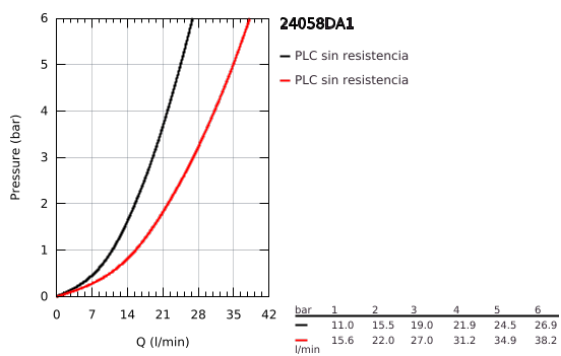

24 058 DA1 ESSENCE GRIFERÍA CON DESVIADOR DE 2 VÍAS

DESCRIPCIÓN DEL PRODUCTO

- Colour: Warm sunset
- Parte exterior para instalar con cuerpo empotrado GROHE Rapido SmartBox 35 600/35 604
- GROHE SilkMove cartucho cerámico 4.6 cm
- GROHE LongLife acabado
- GROHE FastFixation chapetón con cubierta y sello y cubierta de fijación
- Cubierta de metal, retro-ajustable a 6°
- Palanca metálica
- inversor automático de 2 vías
- without roughing-in set 35 600/35 604 (please order separately)
- Caudal: Salida B = 27 lpm, Salida C = 27 lpm

24 058 DA1 ESSENCE GRIFERÍA CON DESVIADOR DE 2 VÍAS

RECAMBIOS , julio 2016 – now

- 1: Palanca accionamiento (Spare part-nr. 46917DA0)
 - 2: Anillo de fijación (Spare part-nr. 46715000)
 - 3: Cartucho (Spare part-nr. 46580000)
 - 4: varilla del vaciador (Spare part-nr. 46739DA0)
 - 5: Mousseur completo (Spare part-nr. 48270000)
 - 6: Juego fijación (Spare part-nr. 46645000)
 - 7: Vaciador automático 1 1/4" (Spare part-nr. 28910DA0)
 - 7.1: Tapón del vaciador (Spare part-nr. 07182DA0)
 - 7.2: varilla exéntrica (Spare part-nr. 07052000)
 - 8: Llave de tubo larga (Spare part-nr. 19017000)*
 - 9: varilla exéntrica (Spare part-nr. 07341000)*
- * Optional accessories