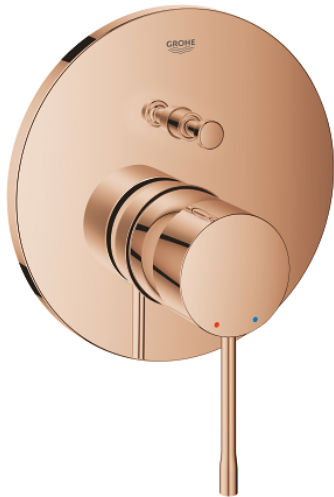

24 058 DA1 ESSENCE GRIFERÍA CON DESVIADOR DE 2 VÍAS

DESCRIPCIÓN DEL PRODUCTO

- Colour: Warm sunset
- Parte exterior para instalar con cuerpo empotrado GROHE Rapido SmartBox 35 600/35 604
- GROHE SilkMove cartucho cerámico 4.6 cm
- GROHE LongLife acabado
- GROHE FastFixation chapetón con cubierta y sello y cubierta de fijación
- Cubierta de metal, retro-ajustable a 6°
- Palanca metálica
- inversor automático de 2 vías
- without roughing-in set 35 600/35 604 (please order separately)
- Caudal: Salida B = 27 lpm, Salida C = 27 lpm

24 058 DA1 ESSENCE GRIFERÍA CON DESVIADOR DE 2 VÍAS

RECAMBIOS , julio 2016 – now

- 1: Palanca accionamiento (Spare part-nr. 46917DA0)
 - 2: Anillo de fijación (Spare part-nr. 46715000)
 - 3: Cartucho (Spare part-nr. 46580000)
 - 4: varilla del vaciador (Spare part-nr. 46739DA0)
 - 5: Mousseur completo (Spare part-nr. 48270000)
 - 6: Juego fijación (Spare part-nr. 46645000)
 - 7: Vaciador automático 1 1/4" (Spare part-nr. 28910DA0)
 - 7.1: Tapón del vaciador (Spare part-nr. 07182DA0)
 - 7.2: varilla exéntrica (Spare part-nr. 07052000)
 - 8: Llave de tubo larga (Spare part-nr. 19017000)*
 - 9: varilla exéntrica (Spare part-nr. 07341000)*
- * Optional accessories