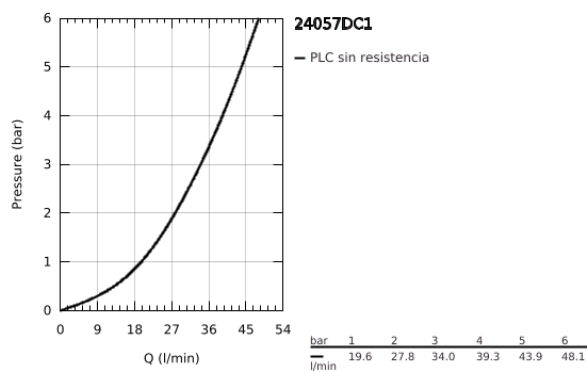

24 057 DC1 ESSENCE GRIFERÍA PARA DUCHA

DESCRIPCIÓN DEL PRODUCTO

- Colour: Supersteel
- Parte exterior para instalar con cuerpo empotrado GROHE Rapido SmartBox 35 600/35 604
- GROHE SilkMove cartucho cerámico 4.6 cm
- GROHE LongLife acabado
- GROHE FastFixation chapetón con cubierta y sello y cubierta de fijación
- Cubierta de metal, retro-ajustable a 6°
- Palanca metálica
- without roughing-in set 35 600/35 604 (please order separately)
- Caudal: Salida B o C = 30 lpm

24 057 DC1 ESSENCE GRIFERÍA PARA DUCHA

RECAMBIOS , julio 2017 – now

- 1: Palanca accionamiento (Spare part-nr. 46915DC0)
- 2: Placa (Spare part-nr. 48428DC0)
- 3: Patrón de montaje (Spare part-nr. 48439000)
- 4: Carcasa (Spare part-nr. 02693DC0)
- 5: Cartucho (Spare part-nr. 46048000)
- 6: Junta tórica (Spare part-nr. 48360000)
- 7: Limitador de temperatura (Spare part-nr. 46308000)*
- 8: Set de extensión universal para mezcladores (Spare part-nr. 14056000)*
- 9: Set de extensión universal para mezcladores, 50 mm. (Spare part-nr. 14057000)*