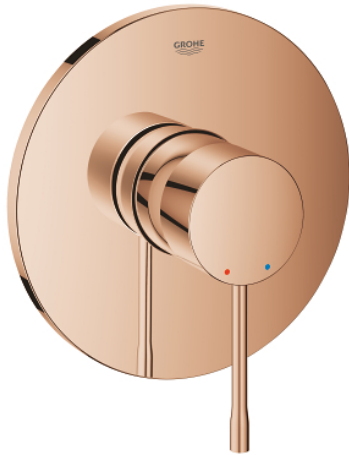

## 24 057 DA1 ESSENCE GRIFERÍA PARA DUCHA

### DESCRIPCIÓN DEL PRODUCTO

- Colour: Warm sunset
- Parte exterior para instalar con cuerpo empotrado GROHE Rapido SmartBox 35 600/35 604
- GROHE SilkMove cartucho cerámico 4.6 cm
- GROHE LongLife acabado
- GROHE FastFixation chapetón con cubierta y sello y cubierta de fijación
- Cubierta de metal, retro-ajustable a 6°
- Palanca metálica
- without roughing-in set 35 600/35 604 (please order separately)
- Caudal: Salida B o C = 30 lpm