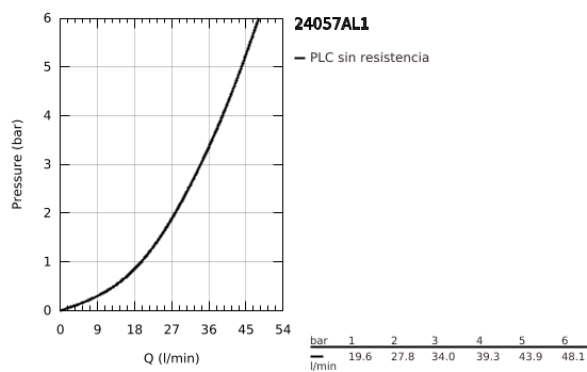

### DESCRIPCIÓN DEL PRODUCTO

- Colour: Brushed hard graphite
- Parte exterior para instalar con cuerpo empotrado GROHE Rapido SmartBox 35 600/35 604
- GROHE SilkMove cartucho cerámico 4.6 cm
- GROHE LongLife acabado
- GROHE FastFixation chapetón con cubierta y sello y cubierta de fijación
- Cubierta de metal, retro-ajustable a 6°
- Palanca metálica
- without roughing-in set 35 600/35 604 (please order separately)
- Caudal: Salida B o C = 30 lpm