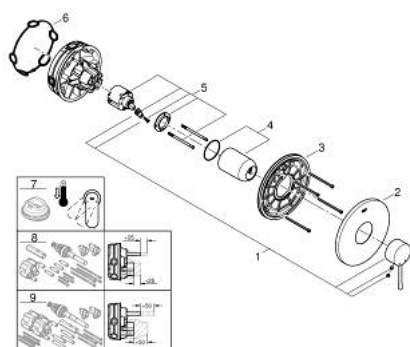

### DESCRIPCIÓN DEL PRODUCTO

- Colour: Brushed hard graphite
- Parte exterior para instalar con cuerpo empotrado GROHE Rapido SmartBox 35 600/35 604
- GROHE SilkMove cartucho cerámico 4.6 cm
- GROHE LongLife acabado
- GROHE FastFixation chapetón con cubierta y sello y cubierta de fijación
- Cubierta de metal, retro-ajustable a 6°
- Palanca metálica
- without roughing-in set 35 600/35 604 (please order separately)
- Caudal: Salida B o C = 30 lpm

### RECAMBIOS , julio 2017 – now

- 1: Palanca accionamiento (Spare part-nr. 46915AL0)
- 2: Placa (Spare part-nr. 48428AL0)
- 3: Patrón de montaje (Spare part-nr. 48439000)
- 4: Carcasa (Spare part-nr. 02693AL0)
- 5: Cartucho (Spare part-nr. 46048000)
- 6: Junta tórica (Spare part-nr. 48360000)
- 7: Limitador de temperatura (Spare part-nr. 46308000)\*
- 8: <strong>Set de extensión universal para mezcladores</strong> (Spare part-nr. 14056000)\*
- 9: Set de extensión universal para mezcladores, 50 mm. (Spare part-nr. 14057000)\*