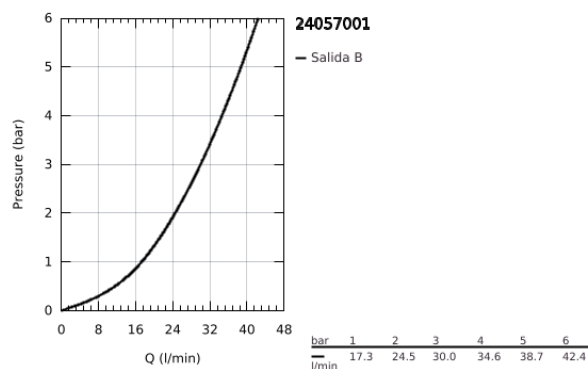

24 057 001 ESSENCE GRIFERÍA PARA DUCHA

DESCRIPCIÓN DEL PRODUCTO

- Colour: Cromo
- Parte exterior para instalar con cuerpo empotrado GROHE Rapido SmartBox 35 600/35 604
- GROHE SilkMove cartucho cerámico 4.6 cm
- GROHE LongLife acabado
- GROHE FastFixation chapetón con cubierta y sello y cubierta de fijación
- Cubierta de metal, retro-ajustable a 6°
- Palanca metálica
- without roughing-in set 35 600/35 604 (please order separately)
- Caudal: Salida B o C = 30 lpm