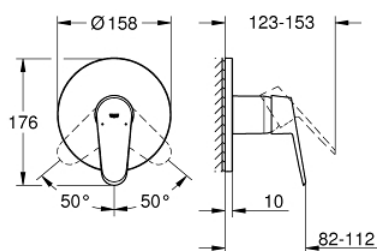

24 055 002 EURODISC COSMOPOLITAN GRIFERÍA PARA DUCHA

DESCRIPCIÓN DEL PRODUCTO

- Colour: Cromo
- Parte exterior para instalar con cuerpo empotrado GROHE Rapido SmartBox 35 600/35 604
- GROHE SilkMove cartucho cerámico 4.6 cm
- GROHE LongLife acabado
- GROHE FastFixation chapetón con cubierta y sello y cubierta de fijación
- Cubierta de metal, retro-ajustable a 6°
- Palanca metálica
- without roughing-in set 35 600/35 604 (please order separately)
- Caudal: Salida B o C = 30 lpm

24 055 002 EURODISC COSMOPOLITAN GRIFERÍA PARA DUCHA

RECAMBIOS , julio 2017 – now

- 1: Palanca accionamiento (Spare part-nr. 46743000)
- 2: Placa (Spare part-nr. 48428000)
- 3: Patrón de montaje (Spare part-nr. 48439000)
- 4: Carcasa (Spare part-nr. 02693000)
- 5: Cartucho (Spare part-nr. 46048000)
- 6: Junta tórica (Spare part-nr. 48360000)
- 7: Limitador de temperatura (Spare part-nr. 46308000)*
- 8: Set de extensión universal para mezcladores (Spare part-nr. 14056000)*
- 9: Set de extensión universal para mezcladores, 50 mm. (Spare part-nr. 14057000)*