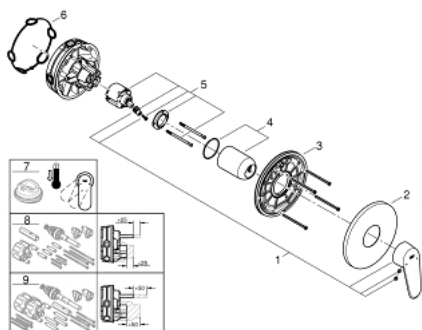

24 055 002 EURODISC COSMOPOLITAN GRIFERÍA PARA DUCHA

DESCRIPCIÓN DEL PRODUCTO

- Colour: Cromo
- Parte exterior para instalar con cuerpo empotrado GROHE Rapido SmartBox 35 600/35 604
- GROHE SilkMove cartucho cerámico 4.6 cm
- GROHE LongLife acabado
- GROHE FastFixation chapetón con cubierta y sello y cubierta de fijación
- Cubierta de metal, retro-ajustable a 6°
- Palanca metálica
- without roughing-in set 35 600/35 604 (please order separately)
- Caudal: Salida B o C = 30 lpm

24 055 002 EURODISC COSMOPOLITAN GRIFERÍA PARA DUCHA

RECAMBIOS , julio 2017 – now

- 1: Palanca accionamiento (Spare part-nr. 46743000)
- 2: Placa (Spare part-nr. 48428000)
- 3: Patrón de montaje (Spare part-nr. 48439000)
- 4: Carcasa (Spare part-nr. 02693000)
- 5: Cartucho (Spare part-nr. 46048000)
- 6: Junta tórica (Spare part-nr. 48360000)
- 7: Limitador de temperatura (Spare part-nr. 46308000)*
- 8: Set de extensión universal para mezcladores (Spare part-nr. 14056000)*
- 9: Set de extensión universal para mezcladores, 50 mm. (Spare part-nr. 14057000)*