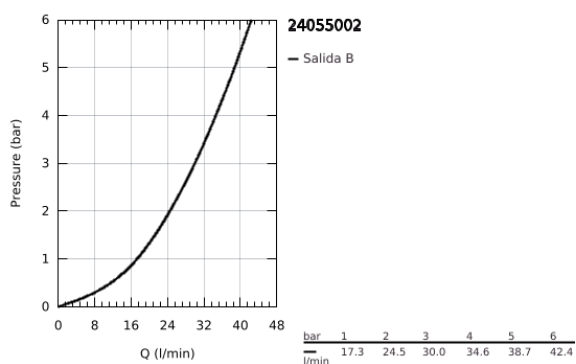

24 055 002 EURODISC COSMOPOLITAN GRIFERÍA PARA DUCHA

DESCRIPCIÓN DEL PRODUCTO

- Colour: Cromo
- Parte exterior para instalar con cuerpo empotrado GROHE Rapido SmartBox 35 600/35 604
- GROHE SilkMove cartucho cerámico 4.6 cm
- GROHE LongLife acabado
- GROHE FastFixation chapetón con cubierta y sello y cubierta de fijación
- Cubierta de metal, retro-ajustable a 6°
- Palanca metálica
- without roughing-in set 35 600/35 604 (please order separately)
- Caudal: Salida B o C = 30 lpm