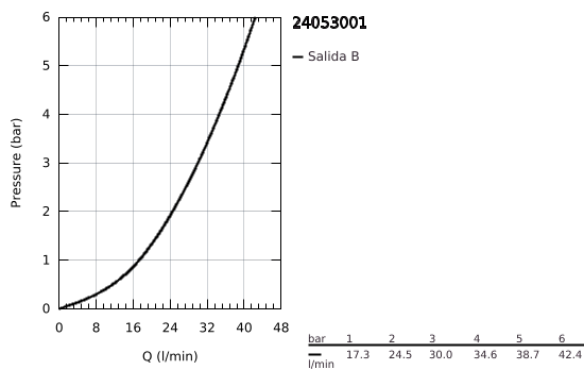

### DESCRIPCIÓN DEL PRODUCTO

- Colour: Cromo
- Parte exterior para instalar con cuerpo empotrado GROHE Rapido SmartBox 35 600/35 604
- GROHE SilkMove cartucho cerámico 4.6 cm
- GROHE LongLife acabado
- GROHE FastFixation chapetón con cubierta y sello y cubierta de fijación
- Cubierta de metal, retro-ajustable a 6°
- Palanca metálica
- without roughing-in set 35 600/35 604 (please order separately)
- Caudal: Salida B o C = 30 lpm