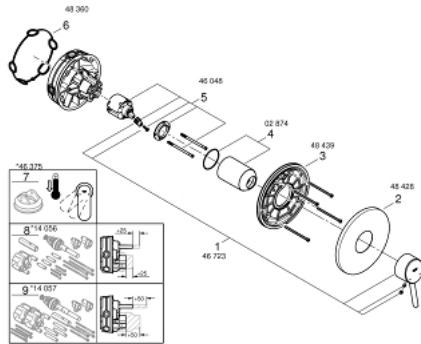

### DESCRIPCIÓN DEL PRODUCTO

- Colour: Cromo
- Parte exterior para instalar con cuerpo empotrado GROHE Rapido SmartBox 35 600/35 604
- GROHE SilkMove cartucho cerámico 4.6 cm
- GROHE LongLife acabado
- GROHE FastFixation chapetón con cubierta y sello y cubierta de fijación
- Cubierta de metal, retro-ajustable a 6°
- Palanca metálica
- without roughing-in set 35 600/35 604 (please order separately)
- Caudal: Salida B o C = 30 lpm

### **RECAMBIOS** , julio 2017 – now

1: Palanca accionamiento (Spare part-nr. 46723000)

2: Placa (Spare part-nr. 48428000)

3: Patrón de montaje (Spare part-nr. 48439000)

4: Carcasa (Spare part-nr. 06874000)

5: Cartucho (Spare part-nr. 46048000)

6: Junta tórica (Spare part-nr. 48360000)

7: Limitador de temperatura (Spare part-nr. 46375000)\*

8: <strong>Set de extensión universal para mezcladores</strong> (Spare part-nr. 14056000)\*