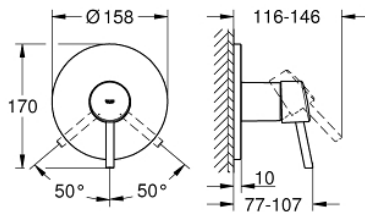

### DESCRIPCIÓN DEL PRODUCTO

- Colour: Cromo
- Parte exterior para instalar con cuerpo empotrado GROHE Rapido SmartBox 35 600/35 604
- GROHE SilkMove cartucho cerámico 4.6 cm
- GROHE LongLife acabado
- GROHE FastFixation chapetón con cubierta y sello y cubierta de fijación
- Cubierta de metal, retro-ajustable a 6°
- Palanca metálica
- without roughing-in set 35 600/35 604 (please order separately)
- Caudal: Salida B o C = 30 lpm