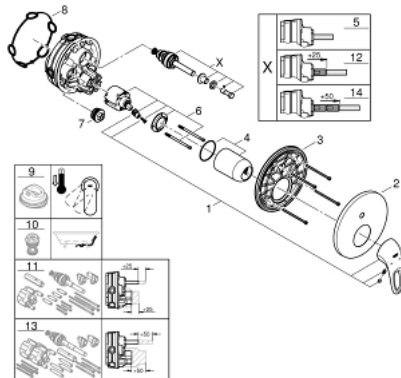

24 049 003 EUROSTYLE GRIFERÍA CON DESVIADOR DE 2 VÍAS

DESCRIPCIÓN DEL PRODUCTO

- Colour: Cromo
- Parte exterior para instalar con cuerpo empotrado GROHE Rapido SmartBox 35 600/35 604
- GROHE SilkMove cartucho cerámico 4.6 cm
- GROHE LongLife acabado
- GROHE FastFixation chapetón con cubierta y sello y cubierta de fijación
- Cubierta de metal, retro-ajustable a 6°
- Palanca metálica
- inversor automático de 2 vías
- without roughing-in set 35 600/35 604 (please order separately)
- Caudal: Salida B = 27 lpm, Salida C = 27 lpm

24 049 003 EUROSTYLE GRIFERÍA CON DESVIADOR DE 2 VÍAS

RECAMBIOS , julio 2017 – now

- 1: Palanca accionamiento (Spare part-nr. 46940000)
 - 2: Placa (Spare part-nr. 48429000)
 - 3: Patrón de montaje (Spare part-nr. 48440000)
 - 4: Carcasa (Spare part-nr. 02693000)
 - 5: Inversor (Spare part-nr. 48442000)
 - 6: Cartucho (Spare part-nr. 46048000)
 - 7: Racor con Válvula anti-retorno (Spare part-nr. 49085000)
 - 8: Junta tórica (Spare part-nr. 48360000)
 - 9: Limitador de temperatura (Spare part-nr. 46308000)*
 - 10: Protección de válvulas antiretorno (EN1717) (Spare part-nr. 14055000)*
 - 11: Set de extensión universal para mezcladores (Spare part-nr. 14056000)*
 - 12: Inversor (Spare part-nr. 48444000)*
 - 13: Set de extensión universal para mezcladores, 50 mm. (Spare part-nr. 14057000)*
 - 14: Inversor (Spare part-nr. 48445000)*
- * Optional accessories