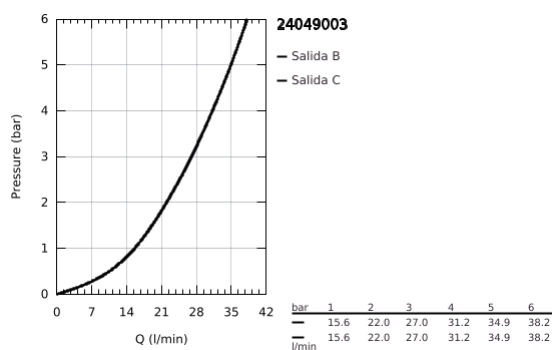

24 049 003 EUROSTYLE GRIFERÍA CON DESVIADOR DE 2 VÍAS

DESCRIPCIÓN DEL PRODUCTO

- Colour: Cromo
- Parte exterior para instalar con cuerpo empotrado GROHE Rapido SmartBox 35 600/35 604
- GROHE SilkMove cartucho cerámico 4.6 cm
- GROHE LongLife acabado
- GROHE FastFixation chapetón con cubierta y sello y cubierta de fijación
- Cubierta de metal, retro-ajustable a 6°
- Palanca metálica
- inversor automático de 2 vías
- without roughing-in set 35 600/35 604 (please order separately)
- Caudal: Salida B = 27 lpm, Salida C = 27 lpm

24 049 003 EUROSTYLE GRIFERÍA CON DESVIADOR DE 2 VÍAS

RECAMBIOS , julio 2017 – now

- 1: Palanca accionamiento (Spare part-nr. 46940000)
 - 2: Placa (Spare part-nr. 48429000)
 - 3: Patrón de montaje (Spare part-nr. 48440000)
 - 4: Carcasa (Spare part-nr. 02693000)
 - 5: Inversor (Spare part-nr. 48442000)
 - 6: Cartucho (Spare part-nr. 46048000)
 - 7: Racor con Válvula anti-retorno (Spare part-nr. 49085000)
 - 8: Junta tórica (Spare part-nr. 48360000)
 - 9: Limitador de temperatura (Spare part-nr. 46308000)*
 - 10: Protección de válvulas antiretorno (EN1717) (Spare part-nr. 14055000)*
 - 11: Set de extensión universal para mezcladores (Spare part-nr. 14056000)*
 - 12: Inversor (Spare part-nr. 48444000)*
 - 13: Set de extensión universal para mezcladores, 50 mm. (Spare part-nr. 14057000)*
 - 14: Inversor (Spare part-nr. 48445000)*
- * Optional accessories