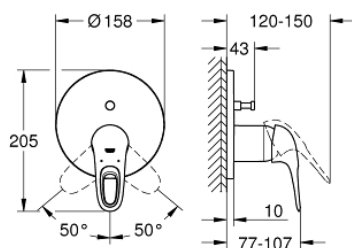

24 049 003 EUROSTYLE GRIFERÍA CON DESVIADOR DE 2 VÍAS

DESCRIPCIÓN DEL PRODUCTO

- Colour: Cromo
- Parte exterior para instalar con cuerpo empotrado GROHE Rapido SmartBox 35 600/35 604
- GROHE SilkMove cartucho cerámico 4.6 cm
- GROHE LongLife acabado
- GROHE FastFixation chapetón con cubierta y sello y cubierta de fijación
- Cubierta de metal, retro-ajustable a 6°
- Palanca metálica
- inversor automático de 2 vías
- without roughing-in set 35 600/35 604 (please order separately)
- Caudal: Salida B = 27 lpm, Salida C = 27 lpm

24 049 003 EUROSTYLE GRIFERÍA CON DESVIADOR DE 2 VÍAS

RECAMBIOS , julio 2017 – now

- 1: Palanca accionamiento (Spare part-nr. 46940000)
 - 2: Placa (Spare part-nr. 48429000)
 - 3: Patrón de montaje (Spare part-nr. 48440000)
 - 4: Carcasa (Spare part-nr. 02693000)
 - 5: Inversor (Spare part-nr. 48442000)
 - 6: Cartucho (Spare part-nr. 46048000)
 - 7: Racor con Válvula anti-retorno (Spare part-nr. 49085000)
 - 8: Junta tórica (Spare part-nr. 48360000)
 - 9: Limitador de temperatura (Spare part-nr. 46308000)*
 - 10: Protección de válvulas antiretorno (EN1717) (Spare part-nr. 14055000)*
 - 11: Set de extensión universal para mezcladores (Spare part-nr. 14056000)*
 - 12: Inversor (Spare part-nr. 48444000)*
 - 13: Set de extensión universal para mezcladores, 50 mm. (Spare part-nr. 14057000)*
 - 14: Inversor (Spare part-nr. 48445000)*
- * Optional accessories