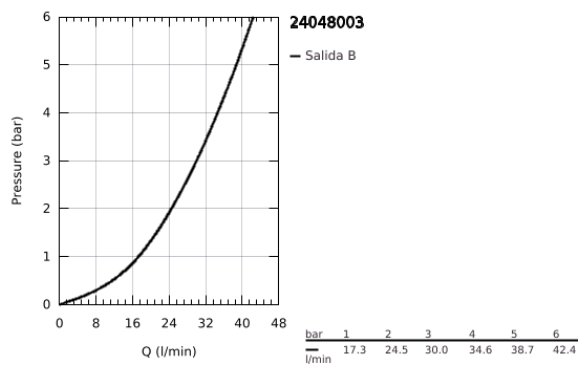

### DESCRIPCIÓN DEL PRODUCTO

- Colour: Cromo
- Parte exterior para instalar con cuerpo empotrado GROHE Rapido SmartBox 35 600/35 604
- GROHE SilkMove cartucho cerámico 4.6 cm
- GROHE LongLife acabado
- GROHE FastFixation chapetón con cubierta y sello y cubierta de fijación
- Cubierta de metal, retro-ajustable a 6°
- Palanca metálica
- without roughing-in set 35 600/35 604 (please order separately)
- Caudal: Salida B o C = 30 lpm