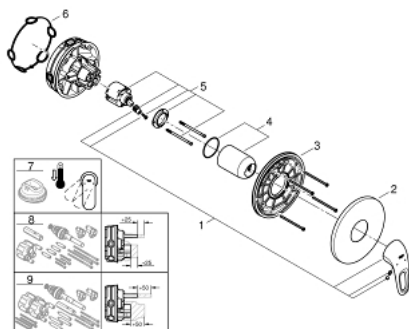

### DESCRIPCIÓN DEL PRODUCTO

- Colour: Cromo
- Parte exterior para instalar con cuerpo empotrado GROHE Rapido SmartBox 35 600/35 604
- GROHE SilkMove cartucho cerámico 4.6 cm
- GROHE LongLife acabado
- GROHE FastFixation chapetón con cubierta y sello y cubierta de fijación
- Cubierta de metal, retro-ajustable a 6°
- Palanca metálica
- without roughing-in set 35 600/35 604 (please order separately)
- Caudal: Salida B o C = 30 lpm

### RECAMBIOS , julio 2017 – now

- 1: Palanca accionamiento (Spare part-nr. 46940000)
- 2: Placa (Spare part-nr. 48428000)
- 3: Patrón de montaje (Spare part-nr. 48439000)
- 4: Carcasa (Spare part-nr. 02693000)
- 5: Cartucho (Spare part-nr. 46048000)
- 6: Junta tórica (Spare part-nr. 48360000)
- 7: Limitador de temperatura (Spare part-nr. 46308000)\*
- 8: <strong>Set de extensión universal para mezcladores</strong> (Spare part-nr. 14056000)\*
- 9: Set de extensión universal para mezcladores, 50 mm. (Spare part-nr. 14057000)\*