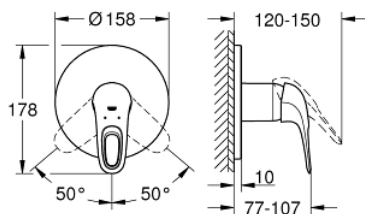

## 24 048 003 EUROSTYLE GRIFERÍA PARA DUCHA

### DESCRIPCIÓN DEL PRODUCTO

- Colour: Cromo
- Parte exterior para instalar con cuerpo empotrado GROHE Rapido SmartBox 35 600/35 604
- GROHE SilkMove cartucho cerámico 4.6 cm
- GROHE LongLife acabado
- GROHE FastFixation chapetón con cubierta y sello y cubierta de fijación
- Cubierta de metal, retro-ajustable a 6°
- Palanca metálica
- without roughing-in set 35 600/35 604 (please order separately)
- Caudal: Salida B o C = 30 lpm