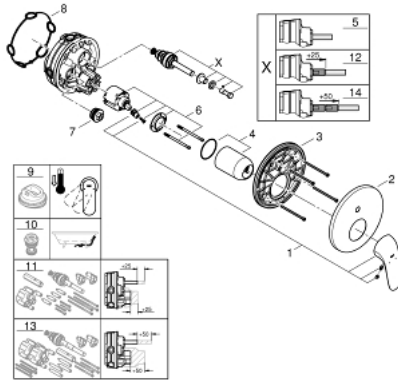

24 047 003 EUROSTYLE GRIFERÍA CON DESVIADOR DE 2 VÍAS

DESCRIPCIÓN DEL PRODUCTO

- Colour: Cromo
- Parte exterior para instalar con cuerpo empotrado GROHE Rapido SmartBox 35 600/35 604
- GROHE SilkMove cartucho cerámico 4.6 cm
- GROHE LongLife acabado
- GROHE FastFixation chapetón con cubierta y sello y cubierta de fijación
- Cubierta de metal, retro-ajustable a 6°
- Palanca metálica
- inversor automático de 2 vías
- without roughing-in set 35 600/35 604 (please order separately)
- Caudal: Salida B = 27 lpm, Salida C = 27 lpm

24 047 003 EUROSTYLE GRIFERÍA CON DESVIADOR DE 2 VÍAS

RECAMBIOS , julio 2017 – now

- 1: palanca (Spare part-nr. 46954000)
 - 2: Placa (Spare part-nr. 48429000)
 - 3: Patrón de montaje (Spare part-nr. 48440000)
 - 4: Carcasa (Spare part-nr. 02693000)
 - 5: Inversor (Spare part-nr. 48442000)
 - 6: Cartucho (Spare part-nr. 46048000)
 - 7: Racor con Válvula anti-retorno (Spare part-nr. 49085000)
 - 8: Junta tórica (Spare part-nr. 48360000)
 - 9: Limitador de temperatura (Spare part-nr. 46308000)*
 - 10: Protección de válvulas antiretorno (EN1717) (Spare part-nr. 14055000)*
 - 11: Set de extensión universal para mezcladores (Spare part-nr. 14056000)*
 - 12: Inversor (Spare part-nr. 48444000)*
 - 13: Set de extensión universal para mezcladores, 50 mm. (Spare part-nr. 14057000)*
 - 14: Inversor (Spare part-nr. 48445000)*
- * Optional accessories