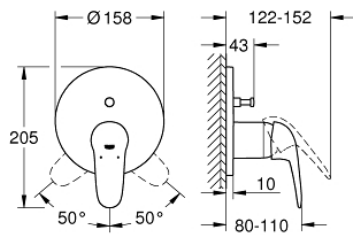

24 047 003 EUROSTYLE GRIFERÍA CON DESVIADOR DE 2 VÍAS

DESCRIPCIÓN DEL PRODUCTO

- Colour: Cromo
- Parte exterior para instalar con cuerpo empotrado GROHE Rapido SmartBox 35 600/35 604
- GROHE SilkMove cartucho cerámico 4.6 cm
- GROHE LongLife acabado
- GROHE FastFixation chapetón con cubierta y sello y cubierta de fijación
- Cubierta de metal, retro-ajustable a 6°
- Palanca metálica
- inversor automático de 2 vías
- without roughing-in set 35 600/35 604 (please order separately)
- Caudal: Salida B = 27 lpm, Salida C = 27 lpm

24 047 003 EUROSTYLE GRIFERÍA CON DESVIADOR DE 2 VÍAS

RECAMBIOS , julio 2017 – now

- 1: palanca (Spare part-nr. 46954000)
 - 2: Placa (Spare part-nr. 48429000)
 - 3: Patrón de montaje (Spare part-nr. 48440000)
 - 4: Carcasa (Spare part-nr. 02693000)
 - 5: Inversor (Spare part-nr. 48442000)
 - 6: Cartucho (Spare part-nr. 46048000)
 - 7: Racor con Válvula anti-retorno (Spare part-nr. 49085000)
 - 8: Junta tórica (Spare part-nr. 48360000)
 - 9: Limitador de temperatura (Spare part-nr. 46308000)*
 - 10: Protección de válvulas antiretorno (EN1717) (Spare part-nr. 14055000)*
 - 11: Set de extensión universal para mezcladores (Spare part-nr. 14056000)*
 - 12: Inversor (Spare part-nr. 48444000)*
 - 13: Set de extensión universal para mezcladores, 50 mm. (Spare part-nr. 14057000)*
 - 14: Inversor (Spare part-nr. 48445000)*
- * Optional accessories