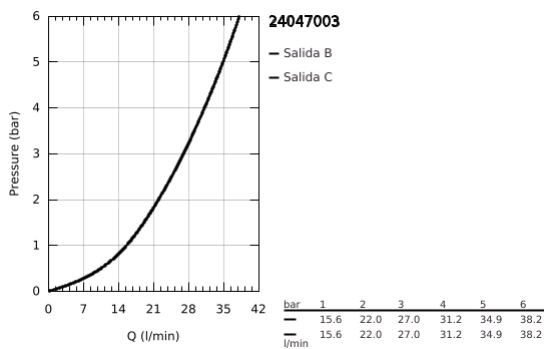

24 047 003 EUROSTYLE GRIFERÍA CON DESVIADOR DE 2 VÍAS

DESCRIPCIÓN DEL PRODUCTO

- Colour: Cromo
- Parte exterior para instalar con cuerpo empotrado GROHE Rapido SmartBox 35 600/35 604
- GROHE SilkMove cartucho cerámico 4.6 cm
- GROHE LongLife acabado
- GROHE FastFixation chapetón con cubierta y sello y cubierta de fijación
- Cubierta de metal, retro-ajustable a 6°
- Palanca metálica
- inversor automático de 2 vías
- without roughing-in set 35 600/35 604 (please order separately)
- Caudal: Salida B = 27 lpm, Salida C = 27 lpm

24 047 003 EUROSTYLE GRIFERÍA CON DESVIADOR DE 2 VÍAS

RECAMBIOS , julio 2017 – now

- 1: palanca (Spare part-nr. 46954000)
 - 2: Placa (Spare part-nr. 48429000)
 - 3: Patrón de montaje (Spare part-nr. 48440000)
 - 4: Carcasa (Spare part-nr. 02693000)
 - 5: Inversor (Spare part-nr. 48442000)
 - 6: Cartucho (Spare part-nr. 46048000)
 - 7: Racor con Válvula anti-retorno (Spare part-nr. 49085000)
 - 8: Junta tórica (Spare part-nr. 48360000)
 - 9: Limitador de temperatura (Spare part-nr. 46308000)*
 - 10: Protección de válvulas antiretorno (EN1717) (Spare part-nr. 14055000)*
 - 11: Set de extensión universal para mezcladores (Spare part-nr. 14056000)*
 - 12: Inversor (Spare part-nr. 48444000)*
 - 13: Set de extensión universal para mezcladores, 50 mm. (Spare part-nr. 14057000)*
 - 14: Inversor (Spare part-nr. 48445000)*
- * Optional accessories