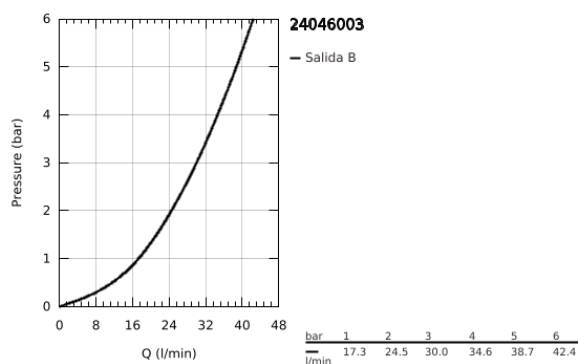

24 046 003 EUROSTYLE GRIFERÍA PARA DUCHA

DESCRIPCIÓN DEL PRODUCTO

- Colour: Cromo
- Parte exterior para instalar con cuerpo empotrado GROHE Rapido SmartBox 35 600/35 604
- GROHE SilkMove cartucho cerámico 4.6 cm
- GROHE LongLife acabado
- GROHE FastFixation chapetón con cubierta y sello y cubierta de fijación
- Cubierta de metal, retro-ajustable a 6°
- Palanca metálica
- without roughing-in set 35 600/35 604 (please order separately)
- Caudal: Salida B o C = 30 lpm