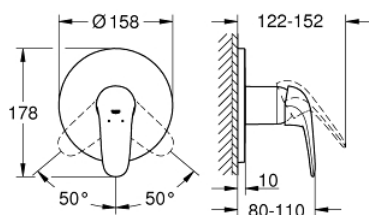

24 046 003 EUROSTYLE GRIFERÍA PARA DUCHA

DESCRIPCIÓN DEL PRODUCTO

- Colour: Cromo
- Parte exterior para instalar con cuerpo empotrado GROHE Rapido SmartBox 35 600/35 604
- GROHE SilkMove cartucho cerámico 4.6 cm
- GROHE LongLife acabado
- GROHE FastFixation chapetón con cubierta y sello y cubierta de fijación
- Cubierta de metal, retro-ajustable a 6°
- Palanca metálica
- without roughing-in set 35 600/35 604 (please order separately)
- Caudal: Salida B o C = 30 lpm

24 046 003 EUROSTYLE GRIFERÍA PARA DUCHA

RECAMBIOS , julio 2017 – now

- 1: palanca (Spare part-nr. 46954000)
- 2: Placa (Spare part-nr. 48428000)
- 3: Patrón de montaje (Spare part-nr. 48439000)
- 4: Carcasa (Spare part-nr. 02693000)
- 5: Cartucho (Spare part-nr. 46048000)
- 6: Junta tórica (Spare part-nr. 48360000)
- 7: Limitador de temperatura (Spare part-nr. 46308000)*
- 8: Set de extensión universal para mezcladores (Spare part-nr. 14056000)*
- 9: Set de extensión universal para mezcladores, 50 mm. (Spare part-nr. 14057000)*