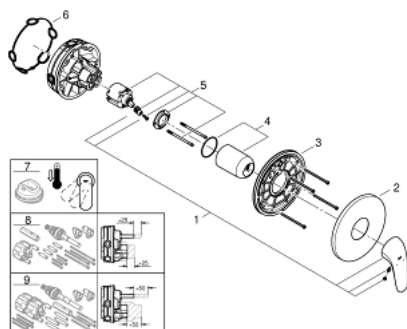

24 046 003 EUROSTYLE GRIFERÍA PARA DUCHA

DESCRIPCIÓN DEL PRODUCTO

- Colour: Cromo
- Parte exterior para instalar con cuerpo empotrado GROHE Rapido SmartBox 35 600/35 604
- GROHE SilkMove cartucho cerámico 4.6 cm
- GROHE LongLife acabado
- GROHE FastFixation chapetón con cubierta y sello y cubierta de fijación
- Cubierta de metal, retro-ajustable a 6°
- Palanca metálica
- without roughing-in set 35 600/35 604 (please order separately)
- Caudal: Salida B o C = 30 lpm

24 046 003 EUROSTYLE GRIFERÍA PARA DUCHA

RECAMBIOS , julio 2017 – now

- 1: palanca (Spare part-nr. 46954000)
- 2: Placa (Spare part-nr. 48428000)
- 3: Patrón de montaje (Spare part-nr. 48439000)
- 4: Carcasa (Spare part-nr. 02693000)
- 5: Cartucho (Spare part-nr. 46048000)
- 6: Junta tórica (Spare part-nr. 48360000)
- 7: Limitador de temperatura (Spare part-nr. 46308000)*
- 8: Set de extensión universal para mezcladores (Spare part-nr. 14056000)*
- 9: Set de extensión universal para mezcladores, 50 mm. (Spare part-nr. 14057000)*