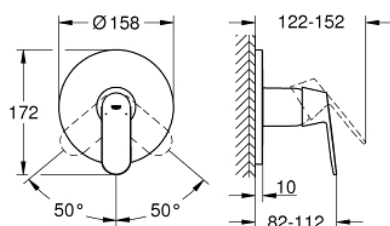

24 044 000 EUROSMART COSMOPOLITAN GRIFERÍA PARA DUCHA

DESCRIPCIÓN DEL PRODUCTO

- Colour: Cromo
- Parte exterior para instalar con cuerpo empotrado GROHE Rapido SmartBox 35 600/35 604
- GROHE SilkMove cartucho cerámico 4.6 cm
- GROHE LongLife acabado
- GROHE FastFixation chapetón con cubierta y sello y cubierta de fijación
- Cubierta de metal, retro-ajustable a 6°
- Palanca metálica
- without roughing-in set 35 600/35 604 (please order separately)
- Caudal: Salida B o C = 30 lpm

24 044 000 EUROSMART COSMOPOLITAN GRIFERÍA PARA DUCHA

RECAMBIOS , julio 2017 – now

- 1: Palanca accionamiento (Spare part-nr. 46682000)
- 2: Placa (Spare part-nr. 48428000)
- 3: Patrón de montaje (Spare part-nr. 48439000)
- 4: Carcasa (Spare part-nr. 02693000)
- 5: Cartucho (Spare part-nr. 46048000)
- 6: Junta tórica (Spare part-nr. 48360000)
- 7: Limitador de temperatura (Spare part-nr. 46308000)*
- 8: Set de extensión universal para mezcladores (Spare part-nr. 14056000)*
- 9: Set de extensión universal para mezcladores, 50 mm. (Spare part-nr. 14057000)*