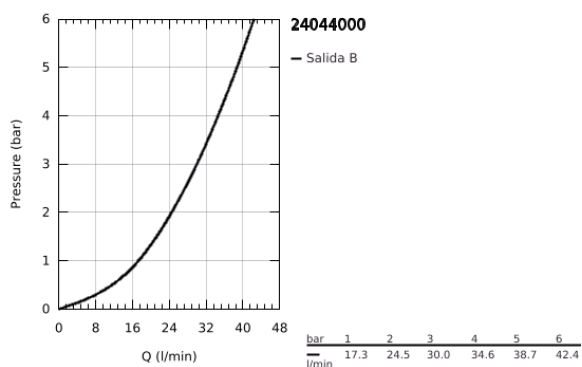

24 044 000 EUROSMART COSMOPOLITAN GRIFERÍA PARA DUCHA

DESCRIPCIÓN DEL PRODUCTO

- Colour: Cromo
- Parte exterior para instalar con cuerpo empotrado GROHE Rapido SmartBox 35 600/35 604
- GROHE SilkMove cartucho cerámico 4.6 cm
- GROHE LongLife acabado
- GROHE FastFixation chapetón con cubierta y sello y cubierta de fijación
- Cubierta de metal, retro-ajustable a 6°
- Palanca metálica
- without roughing-in set 35 600/35 604 (please order separately)
- Caudal: Salida B o C = 30 lpm