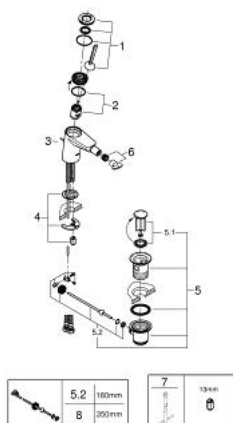

24 036 LS0 EURODISC JOY GRIFERÍA PARA BIDÉ

DESCRIPCIÓN DEL PRODUCTO

- Colour: Moon white/chrome
- Instalación en un solo orificio
- Palanca metálica
- GROHE FeatherControl cartucho Joystick
- GROHE LongLife acabado
- GROHE Water Saving aireador tipo mousseur 5.7 lpm
- GROHE FastFixation Plus sistema de rápida instalación
- Incluye desagüe automático 1 1/4"
- Mangueras de conexión flexible
- Presión mínima recomendada 1 Kg

24 036 LS0 EURODISC JOY GRIFERÍA PARA BIDÉ

RECAMBIOS , agosto 2013 – now

- 1: Palanca accionamiento (Spare part-nr. 46906LS0)
- 2: Cartucho (Spare part-nr. 46907000)
- 3: Varilla del vaciador (Spare part-nr. 46739000)
- 4: Juego fijación (Spare part-nr. 46645000)
- 5: Vaciador automático 1 1/4" (Spare part-nr. 28910000)
- 5.1: Tapón del vaciador (Spare part-nr. 07182000)
- 5.2: varilla exéntrica (Spare part-nr. 07052000)
- 6: Mousseur completo (Spare part-nr. 13998000)
- 7: Llave de tubo larga (Spare part-nr. 19017000)*
- 8: varilla exéntrica (Spare part-nr. 07341000)*