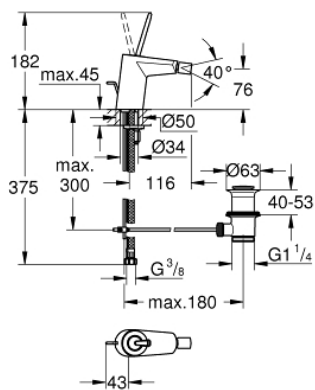

24 036 LS0 EURODISC JOY GRIFERÍA PARA BIDÉ

DESCRIPCIÓN DEL PRODUCTO

- Colour: Moon white/chrome
- Instalación en un solo orificio
- Palanca metálica
- GROHE FeatherControl cartucho Joystick
- GROHE LongLife acabado
- GROHE Water Saving aireador tipo mousseur 5.7 lpm
- GROHE FastFixation Plus sistema de rápida instalación
- Incluye desagüe automático 1 1/4"
- Mangueras de conexión flexible
- Presión mínima recomendada 1 Kg

24 036 LS0 EURODISC JOY GRIFERÍA PARA BIDÉ

RECAMBIOS , agosto 2013 – now

- 1: Palanca accionamiento (Spare part-nr. 46906LS0)
- 2: Cartucho (Spare part-nr. 46907000)
- 3: Varilla del vaciador (Spare part-nr. 46739000)
- 4: Juego fijación (Spare part-nr. 46645000)
- 5: Vaciador automático 1 1/4" (Spare part-nr. 28910000)
- 5.1: Tapón del vaciador (Spare part-nr. 07182000)
- 5.2: varilla exéntrica (Spare part-nr. 07052000)
- 6: Mousseur completo (Spare part-nr. 13998000)
- 7: Llave de tubo larga (Spare part-nr. 19017000)*
- 8: varilla exéntrica (Spare part-nr. 07341000)*