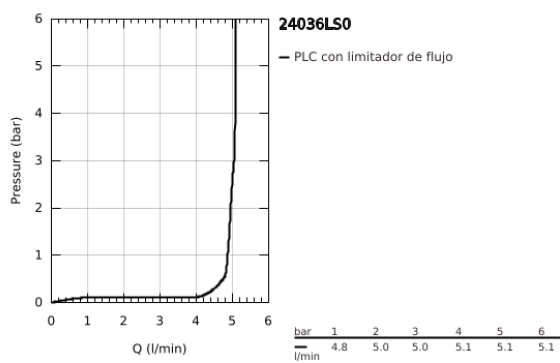

24 036 LS0 EURODISC JOY GRIFERÍA PARA BIDÉ

DESCRIPCIÓN DEL PRODUCTO

- Colour: Moon white/chrome
- Instalación en un solo orificio
- Palanca metálica
- GROHE FeatherControl cartucho Joystick
- GROHE LongLife acabado
- GROHE Water Saving aireador tipo mousseur 5.7 lpm
- GROHE FastFixation Plus sistema de rápida instalación
- Incluye desagüe automático 1 1/4"
- Mangueras de conexión flexible
- Presión mínima recomendada 1 Kg