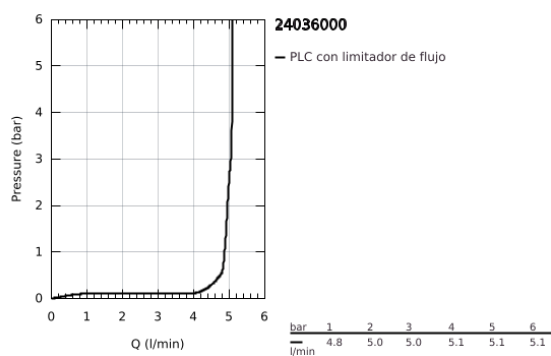

24 036 000 EURODISC JOY GRIFERÍA PARA BIDÉ

DESCRIPCIÓN DEL PRODUCTO

- Colour: Cromo
- Instalación en un solo orificio
- Palanca metálica
- GROHE FeatherControl cartucho Joystick
- GROHE LongLife acabado
- Tecnología GROHE EcoJoy ahorro de agua y flujo perfecto
- maximum flow rate (at 3 bar): 5 l/min
- Salida con aireador orientable tipo mousseur
- GROHE FastFixation Plus sistema de rápida instalación
- Incluye desagüe automático 1 1/4"
- Mangueras de conexión flexible
- Presión mínima recomendada 1 Kg