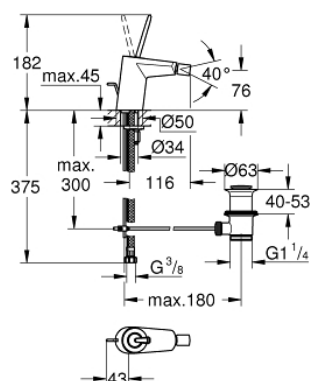

24 036 000 EURODISC JOY GRIFERÍA PARA BIDÉ

DESCRIPCIÓN DEL PRODUCTO

- Colour: Cromo
- Instalación en un solo orificio
- Palanca metálica
- GROHE FeatherControl cartucho Joystick
- GROHE LongLife acabado
- Tecnología GROHE EcoJoy ahorro de agua y flujo perfecto
- maximum flow rate (at 3 bar): 5 l/min
- Salida con aireador orientable tipo mousseur
- GROHE FastFixation Plus sistema de rápida instalación
- Incluye desagüe automático 1 1/4"
- Mangueras de conexión flexible
- Presión mínima recomendada 1 Kg

24 036 000 EURODISC JOY GRIFERÍA PARA BIDÉ

RECAMBIOS , agosto 2013 – now

- 1: Palanca accionamiento (Spare part-nr. 46906000)
- 2: Cartucho (Spare part-nr. 46907000)
- 3: Varilla del vaciador (Spare part-nr. 46739000)
- 4: Juego fijación (Spare part-nr. 46645000)
- 5: Vaciador automático 1 1/4" (Spare part-nr. 28910000)
- 5.1: Tapón del vaciador (Spare part-nr. 07182000)
- 5.2: varilla exéntrica (Spare part-nr. 07052000)
- 6: Mousseur completo (Spare part-nr. 13998000)
- 7: Llave de tubo larga (Spare part-nr. 19017000)*
- 8: varilla exéntrica (Spare part-nr. 07341000)*