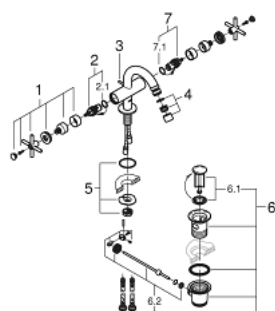

24 027 003 ATRIO GRIFERÍA PARA BIDÉ

DESCRIPCIÓN DEL PRODUCTO

- Colour: Cromo
- Cartucho cerámico 1/2", 90°
- GROHE LongLife acabado
- Sistema de instalación rápida
- Salida con aireador orientable tipo mousseur
- Salida alta
- Incluye desagüe automático 1 1/4"
- Mangueras de conexión flexible
- Maneral cruz
- Incluye dos juegos diferentes de indicadores. Un juego con indicadores "H" y "C", un juego sin indicadores

24 027 003 ATRIO GRIFERÍA PARA BIDÉ

	6.2	190mm
	8	350mm

RECAMBIOS , agosto 2018 – now

- 1: Atrio New Empuñadura (2 uds) (Spare part-nr. 18026003)
- 2: Montura cerámica 1/2" (Spare part-nr. 45883000)
- 2.1: Junta tórica (Spare part-nr. 0392400M)
- 3: Varilla del vaciador (Spare part-nr. 65196000)
- 4: Mousseur completo (Spare part-nr. 06574000)
- 5: Set fijación M 30 x 1,5 (Spare part-nr. 48409000)
- 6: Vaciador automático 1 1/4" (Spare part-nr. 28910000)
- 6.1: Tapón del vaciador (Spare part-nr. 07182000)
- 6.2: varilla exéntrica (Spare part-nr. 07052000)
- 7: Montura cerámica 1/2" (Spare part-nr. 45882000)
- 7.1: Junta tórica (Spare part-nr. 0392400M)
- 8: varilla exéntrica (Spare part-nr. 07341000)*