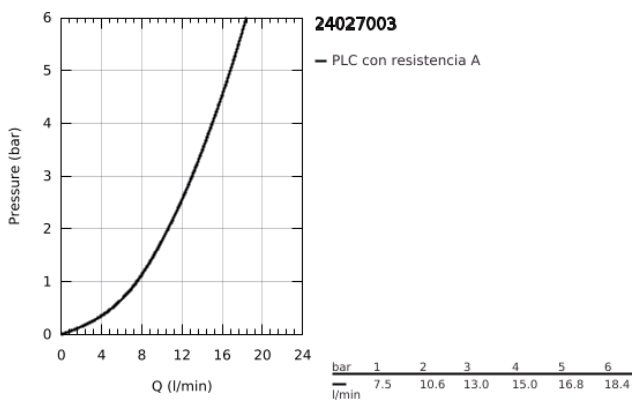

24 027 003 ATRIO GRIFERÍA PARA BIDÉ

DESCRIPCIÓN DEL PRODUCTO

- Colour: Cromo
- Cartucho cerámico 1/2", 90°
- GROHE LongLife acabado
- Sistema de instalación rápida
- Salida con aireador orientable tipo mousseur
- Salida alta
- Incluye desagüe automático 1 1/4"
- Mangueras de conexión flexible
- Maneral cruz
- Incluye dos juegos diferentes de indicadores. Un juego con indicadores "H" y "C", un juego sin indicadores