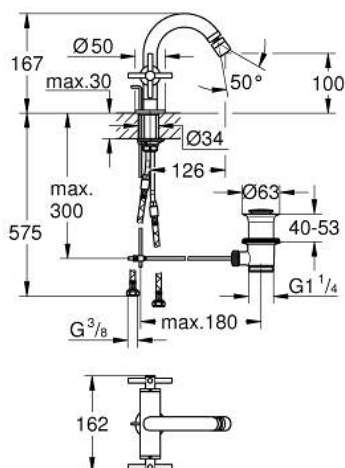

24 027 003 ATRIO GRIFERÍA PARA BIDÉ

DESCRIPCIÓN DEL PRODUCTO

- Colour: Cromo
- Cartucho cerámico 1/2", 90°
- GROHE LongLife acabado
- Sistema de instalación rápida
- Salida con aireador orientable tipo mousseur
- Salida alta
- Incluye desagüe automático 1 1/4"
- Mangueras de conexión flexible
- Maneral cruz
- Incluye dos juegos diferentes de indicadores. Un juego con indicadores "H" y "C", un juego sin indicadores

24 027 003 ATRIO GRIFERÍA PARA BIDÉ

	6.2	190mm
	8	350mm

RECAMBIOS , agosto 2018 – now

- 1: Atrio New Empuñadura (2 uds) (Spare part-nr. 18026003)
- 2: Montura cerámica 1/2" (Spare part-nr. 45883000)
- 2.1: Junta tórica (Spare part-nr. 0392400M)
- 3: Varilla del vaciador (Spare part-nr. 65196000)
- 4: Mousseur completo (Spare part-nr. 06574000)
- 5: Set fijación M 30 x 1,5 (Spare part-nr. 48409000)
- 6: Vaciador automático 1 1/4" (Spare part-nr. 28910000)
- 6.1: Tapón del vaciador (Spare part-nr. 07182000)
- 6.2: varilla exéntrica (Spare part-nr. 07052000)
- 7: Montura cerámica 1/2" (Spare part-nr. 45882000)
- 7.1: Junta tórica (Spare part-nr. 0392400M)
- 8: varilla exéntrica (Spare part-nr. 07341000)*