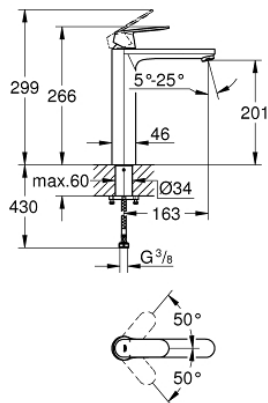

## 23 921 000 EUROSMART COSMOPOLITAN GRIFERÍA PARA LAVABO 1/2" TAMAÑO XL

### DESCRIPCIÓN DEL PRODUCTO

- Colour: Cromo
- Instalación en un solo orificio
- Palanca metálica
- Para lavabos tipo bowl de sobreponer
- GROHE SilkMove cartucho cerámico 2.8 cm
- Con limitador de temperatura
- GROHE LongLife acabado
- Tecnología GROHE EcoJoy ahorro de agua y flujo perfecto
- maximum flow rate (at 3 bar): 5 l/min
- GROHE AquaGuide aireador ajustable mousseur
- Sistema de instalación rápida
- Cuerpo liso
- Mangueras de conexión flexible
- Presión mínima recomendada 1 Kg

### RECAMBIOS , febrero 2019 – now

- 1: Palanca accionamiento (Spare part-nr. 48525000)
- 2: Anillo de fijación (Spare part-nr. 46715000)
- 3: Cartucho (Spare part-nr. 46580000)
- 4: Mousseur completo (Spare part-nr. 48300000)
- 5: Set fijación M 30 x 1,5 (Spare part-nr. 48384000)