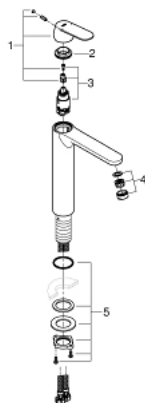

## 23 921 000 EUROSMART COSMOPOLITAN GRIFERÍA PARA LAVABO 1/2" TAMAÑO XL

### DESCRIPCIÓN DEL PRODUCTO

- Colour: Cromo
- Instalación en un solo orificio
- Palanca metálica
- Para lavabos tipo bowl de sobreponer
- GROHE SilkMove cartucho cerámico 2.8 cm
- Con limitador de temperatura
- GROHE LongLife acabado
- Tecnología GROHE EcoJoy ahorro de agua y flujo perfecto
- maximum flow rate (at 3 bar): 5 l/min
- GROHE AquaGuide aireador ajustable mousseur
- Sistema de instalación rápida
- Cuerpo liso
- Mangueras de conexión flexible
- Presión mínima recomendada 1 Kg

### RECAMBIOS , febrero 2019 – now

- 1: Palanca accionamiento (Spare part-nr. 48525000)
- 2: Anillo de fijación (Spare part-nr. 46715000)
- 3: Cartucho (Spare part-nr. 46580000)
- 4: Mousseur completo (Spare part-nr. 48300000)
- 5: Set fijación M 30 x 1,5 (Spare part-nr. 48384000)