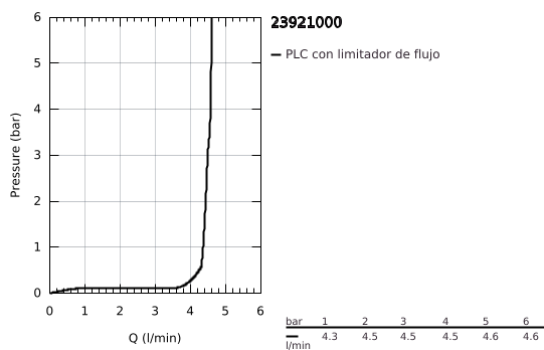

## 23 921 000 EUROSMART COSMOPOLITAN GRIFERÍA PARA LAVABO 1/2" TAMAÑO XL

### DESCRIPCIÓN DEL PRODUCTO

- Colour: Cromo
- Instalación en un solo orificio
- Palanca metálica
- Para lavabos tipo bowl de sobreponer
- GROHE SilkMove cartucho cerámico 2.8 cm
- Con limitador de temperatura
- GROHE LongLife acabado
- Tecnología GROHE EcoJoy ahorro de agua y flujo perfecto
- maximum flow rate (at 3 bar): 5 l/min
- GROHE AquaGuide aireador ajustable mousseur
- Sistema de instalación rápida
- Cuerpo liso
- Mangueras de conexión flexible
- Presión mínima recomendada 1 Kg