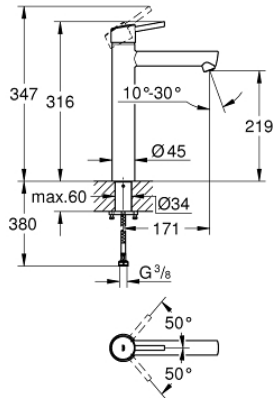

23 920 001 **CONCETTO GRIFERÍA PARA LAVABO 1/2" TAMAÑO XL**

DESCRIPCIÓN DEL PRODUCTO

- Colour: Cromo
- Instalación en un solo orificio
- Palanca metálica
- Para lavabos tipo bowl de sobreponer
- GROHE SilkMove cartucho cerámico 2.8 cm
- Con limitador de temperatura
- GROHE LongLife acabado
- Tecnología GROHE EcoJoy ahorro de agua y flujo perfecto
- maximum flow rate (at 3 bar): 5 l/min
- GROHE AquaGuide aireador ajustable mousseur
- Sistema de instalación rápida
- Cuerpo liso
- Mangueras de conexión flexible
- Presión mínima recomendada 1 Kg

23 920 001 **CONCETTO GRIFERÍA PARA LAVABO 1/2" TAMAÑO XL**

RECAMBIOS , febrero 2019 – now

- 1: Palanca accionamiento (Spare part-nr. 46753000)
- 2: Anillo de fijación (Spare part-nr. 46715000)
- 3: Cartucho (Spare part-nr. 46580000)
- 4: Mousseur completo (Spare part-nr. 48547000)
- 5: Set fijación M 30 x 1,5 (Spare part-nr. 48384000)