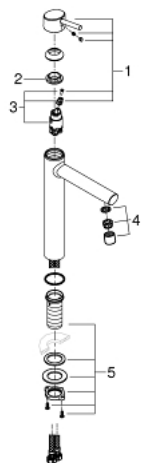

23 920 001 **CONCETTO GRIFERÍA PARA LAVABO 1/2" TAMAÑO XL**

DESCRIPCIÓN DEL PRODUCTO

- Colour: Cromo
- Instalación en un solo orificio
- Palanca metálica
- Para lavabos tipo bowl de sobreponer
- GROHE SilkMove cartucho cerámico 2.8 cm
- Con limitador de temperatura
- GROHE LongLife acabado
- Tecnología GROHE EcoJoy ahorro de agua y flujo perfecto
- maximum flow rate (at 3 bar): 5 l/min
- GROHE AquaGuide aireador ajustable mousseur
- Sistema de instalación rápida
- Cuerpo liso
- Mangueras de conexión flexible
- Presión mínima recomendada 1 Kg

23 920 001 **CONCETTO GRIFERÍA PARA LAVABO 1/2" TAMAÑO XL**

RECAMBIOS , febrero 2019 – now

- 1: Palanca accionamiento (Spare part-nr. 46753000)
- 2: Anillo de fijación (Spare part-nr. 46715000)
- 3: Cartucho (Spare part-nr. 46580000)
- 4: Mousseur completo (Spare part-nr. 48547000)
- 5: Set fijación M 30 x 1,5 (Spare part-nr. 48384000)