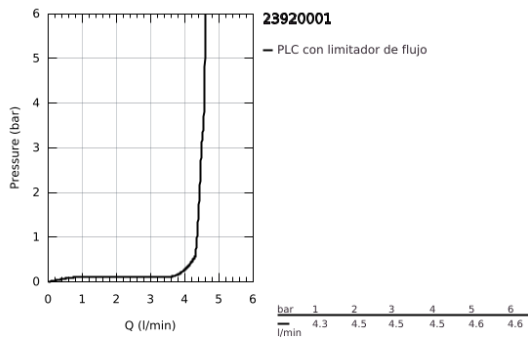

23 920 001 **CONCETTO GRIFERÍA PARA LAVABO 1/2" TAMAÑO XL**

DESCRIPCIÓN DEL PRODUCTO

- Colour: Cromo
- Instalación en un solo orificio
- Palanca metálica
- Para lavabos tipo bowl de sobreponer
- GROHE SilkMove cartucho cerámico 2.8 cm
- Con limitador de temperatura
- GROHE LongLife acabado
- Tecnología GROHE EcoJoy ahorro de agua y flujo perfecto
- maximum flow rate (at 3 bar): 5 l/min
- GROHE AquaGuide aireador ajustable mousseur
- Sistema de instalación rápida
- Cuerpo liso
- Mangueras de conexión flexible
- Presión mínima recomendada 1 Kg

23 920 001 **CONCETTO GRIFERÍA PARA LAVABO 1/2" TAMAÑO XL**

RECAMBIOS , febrero 2019 – now

- 1: Palanca accionamiento (Spare part-nr. 46753000)
- 2: Anillo de fijación (Spare part-nr. 46715000)
- 3: Cartucho (Spare part-nr. 46580000)
- 4: Mousseur completo (Spare part-nr. 48547000)
- 5: Set fijación M 30 x 1,5 (Spare part-nr. 48384000)