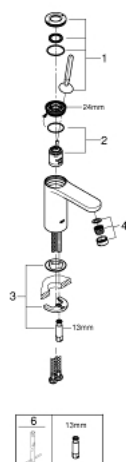

23 800 000 GET GRIFERÍA PARA LAVABO 1/2" TAMAÑO M

DESCRIPCIÓN DEL PRODUCTO

- Colour: Cromo
- Instalación en un solo orificio
- Palanca metálica
- GROHE FeatherControl cartucho Joystick
- GROHE LongLife acabado
- Tecnología GROHE EcoJoy ahorro de agua y flujo perfecto
- GROHE SpeedClean mousseur 5.7 lpm
- Cuerpo liso
- con vaciador push open
- Mangueras de conexión flexible
- GROHE FastFixation instalación rápida
- Incluye GROHE QuickTool

23 800 000 GET GRIFERÍA PARA LAVABO 1/2" TAMAÑO M

RECAMBIOS , septiembre 2016 – now

1: Palanca accionamiento (Spare part-nr. 46906000)

2: Cartucho (Spare part-nr. 46907000)

3: Juego fijación (Spare part-nr. 46671000)

4: Mousseur completo (Spare part-nr. 48159000)

5: Llave de tubo larga (Spare part-nr. 19017000)*

* Optional accessories