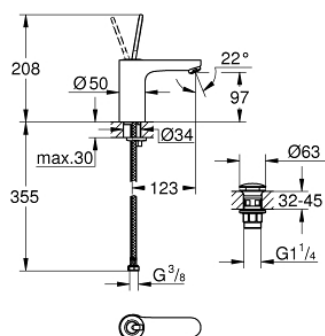

23 800 000 GET GRIFERÍA PARA LAVABO 1/2" TAMAÑO M

DESCRIPCIÓN DEL PRODUCTO

- Colour: Cromo
- Instalación en un solo orificio
- Palanca metálica
- GROHE FeatherControl cartucho Joystick
- GROHE LongLife acabado
- Tecnología GROHE EcoJoy ahorro de agua y flujo perfecto
- GROHE SpeedClean mousseur 5.7 lpm
- Cuerpo liso
- con vaciador push open
- Mangueras de conexión flexible
- GROHE FastFixation instalación rápida
- Incluye GROHE QuickTool

23 800 000 GET GRIFERÍA PARA LAVABO 1/2" TAMAÑO M

RECAMBIOS , septiembre 2016 – now

1: Palanca accionamiento (Spare part-nr. 46906000)

2: Cartucho (Spare part-nr. 46907000)

3: Juego fijación (Spare part-nr. 46671000)

4: Mousseur completo (Spare part-nr. 48159000)

5: Llave de tubo larga (Spare part-nr. 19017000)*

* Optional accessories