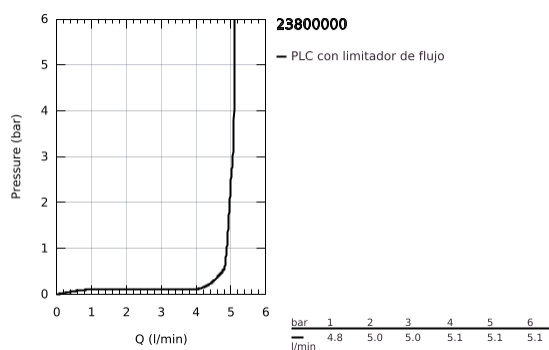

23 800 000 GET GRIFERÍA PARA LAVABO 1/2" TAMAÑO M

DESCRIPCIÓN DEL PRODUCTO

- Colour: Cromo
- Instalación en un solo orificio
- Palanca metálica
- GROHE FeatherControl cartucho Joystick
- GROHE LongLife acabado
- Tecnología GROHE EcoJoy ahorro de agua y flujo perfecto
- GROHE SpeedClean mousseur 5.7 lpm
- Cuerpo liso
- con vaciador push open
- Mangueras de conexión flexible
- GROHE FastFixation instalación rápida
- Incluye GROHE QuickTool