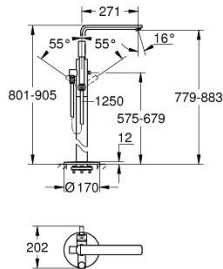

## 23 792 DC1 LINEARE GRIFERÍA PARA BAÑO A PISO

### DESCRIPCIÓN DEL PRODUCTO

- Colour: Supersteel
- Necesita válvula 45 984
- No incluye base de empotramiento
- GROHE SilkMove cartucho cerámico 3.5 cm
- Con limitador de temperatura
- GROHE LongLife acabado
- Desviador: ducha / tina
- Salida giratoria con aireador tipo mousseur
- Caño con longitud de 27.1 cm
- Válvula anti-retorno integrada en la salida de la ducha 1/2"
- Con soporte para ducha manual
- metal stick hand shower
- Flexo de ducha 1250 mm
- Protección de válvulas antirretorno
- Presión mínima recomendada 1 Kg

## 23 792 DC1 LINEARE GRIFERÍA PARA BAÑO A PISO

**RECAMBIOS** , septiembre 2016 – now

- 1: Palanca accionamiento (Spare part-nr. 46983DC0)
- 2: Cartucho (Spare part-nr. 46374000)
- 3: Mousseur completo (Spare part-nr. 13941DC0)
- 4: Filtro (Spare part-nr. 0700200M)
- 5: Mando del inversor (Spare part-nr. 64989DC0)
- 6: Inversor (Spare part-nr. 65655DC0)
- 7: Racor con Válvula anti-retorno (Spare part-nr. 08565000)