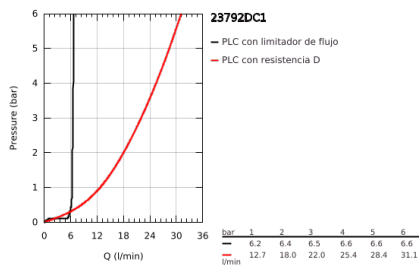

### DESCRIPCIÓN DEL PRODUCTO

- Colour: Supersteel
- Necesita válvula 45 984
- No incluye base de empotramiento
- GROHE SilkMove cartucho cerámico 3.5 cm
- Con limitador de temperatura
- GROHE LongLife acabado
- Desviador: ducha / tina
- Salida giratoria con aireador tipo mousseur
- Caño con longitud de 27.1 cm
- Válvula anti-retorno integrada en la salida de la ducha 1/2"
- Con soporte para ducha manual
- metal stick hand shower
- Flexo de ducha 1250 mm
- Protección de válvulas antirretorno
- Presión mínima recomendada 1 Kg