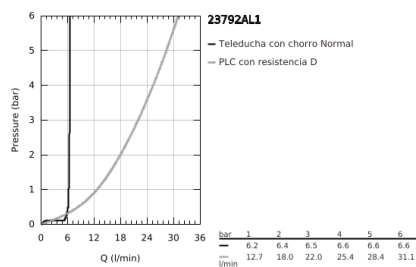

### DESCRIPCIÓN DEL PRODUCTO

- Colour: Brushed hard graphite
- Necesita válvula 45 984
- No incluye base de empotramiento
- GROHE SilkMove cartucho cerámico 3.5 cm
- Con limitador de temperatura
- GROHE LongLife acabado
- Desviador: ducha / tina
- Salida giratoria con aireador tipo mousseur
- Caño con longitud de 27.1 cm
- Válvula anti-retorno integrada en la salida de la ducha 1/2"
- Con soporte para ducha manual
- metal stick hand shower
- Flexo de ducha 1250 mm
- Protección de válvulas antirretorno
- Presión mínima recomendada 1 Kg