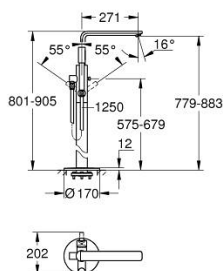

## 23 792 AL1 LINEARE GRIFERÍA PARA BAÑO A PISO

### DESCRIPCIÓN DEL PRODUCTO

- Colour: Brushed hard graphite
- Necesita válvula 45 984
- No incluye base de empotramiento
- GROHE SilkMove cartucho cerámico 3.5 cm
- Con limitador de temperatura
- GROHE LongLife acabado
- Desviador: ducha / tina
- Salida giratoria con aireador tipo mousseur
- Caño con longitud de 27.1 cm
- Válvula anti-retorno integrada en la salida de la ducha 1/2"
- Con soporte para ducha manual
- metal stick hand shower
- Flexo de ducha 1250 mm
- Protección de válvulas antirretorno
- Presión mínima recomendada 1 Kg