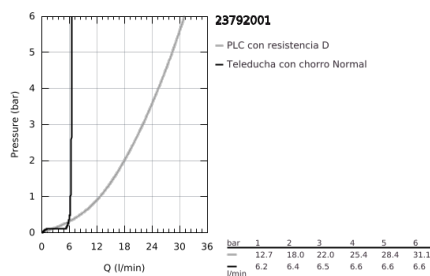

23 792 001 LINEARE GRIFERÍA PARA BAÑO A PISO

DESCRIPCIÓN DEL PRODUCTO

- Colour: Cromo
- Necesita válvula 45 984
- No incluye base de empotramiento
- GROHE SilkMove cartucho cerámico 3.5 cm
- Con limitador de temperatura
- GROHE LongLife acabado
- Desviador: ducha / tina
- Salida con aireador tipo Mousseur
- Caño con longitud de 27.1 cm
- Válvula anti-retorno integrada en la salida de la ducha 1/2"
- Con soporte para ducha manual
- metal stick hand shower
- Flexo de ducha 1250 mm
- Protección de válvulas antirretorno
- Presión mínima recomendada 1 Kg