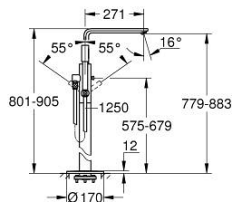

23 792 001 LINEARE GRIFERÍA PARA BAÑO A PISO

DESCRIPCIÓN DEL PRODUCTO

- Colour: Cromo
- Necesita válvula 45 984
- No incluye base de empotramiento
- GROHE SilkMove cartucho cerámico 3.5 cm
- Con limitador de temperatura
- GROHE LongLife acabado
- Desviador: ducha / tina
- Salida con aireador tipo Mousseur
- Caño con longitud de 27.1 cm
- Válvula anti-retorno integrada en la salida de la ducha 1/2"
- Con soporte para ducha manual
- metal stick hand shower
- Flexo de ducha 1250 mm
- Protección de válvulas antirretorno
- Presión mínima recomendada 1 Kg

23 792 001 LINEARE GRIFERÍA PARA BAÑO A PISO

RECAMBIOS , julio 2016 – now

- 1: Palanca accionamiento (Spare part-nr. 46983000)
- 2: Cartucho (Spare part-nr. 46374000)
- 3: Mousseur completo (Spare part-nr. 13941000)
- 4: Filtro (Spare part-nr. 0700200M)
- 5: Mando del inversor (Spare part-nr. 64989000)
- 6: Inversor (Spare part-nr. 65655000)
- 7: Racor con Válvula anti-retorno (Spare part-nr. 08565000)