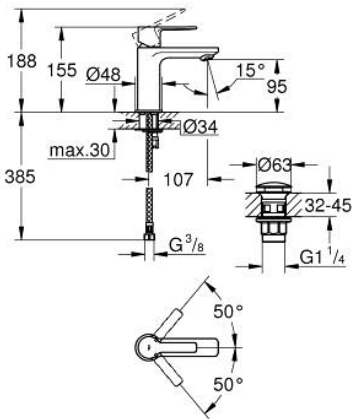

23 791 DC1 LINEARE GRIFERÍA PARA LAVABO 1/2" TAMAÑO XS

DESCRIPCIÓN DEL PRODUCTO

- Colour: Supersteel
- Instalación en un solo orificio
- Palanca metálica
- GROHE SilkMove cartucho cerámico 2.8 cm
- Con limitador de temperatura
- GROHE LongLife acabado
- Tecnología GROHE EcoJoy ahorro de agua y flujo perfecto
- maximum flow rate (at 3 bar): 5 l/min
- Mousseur SpeedClean
- GROHE FastFixation Plus sistema de rápida instalación
- Incluye desagüe automático 1 1/4"
- Mangueras de conexión flexible
- AquaCalibrator

23 791 DC1 LINEARE GRIFERÍA PARA LAVABO 1/2" TAMAÑO XS

RECAMBIOS , septiembre 2016 – now

1: Palanca accionamiento (Spare part-nr. 46980DC0)

2: Carcasa (Spare part-nr. 46581DC0)

3: Anillo de fijación (Spare part-nr. 07419000)

4: Cartucho (Spare part-nr. 46580000)

5: Mousseur completo (Spare part-nr. 48159DC0)

6: Juego fijación (Spare part-nr. 46645000)

7: Válvula de desagüe (Spare part-nr. 65807DC0)

8: Llave de tubo larga (Spare part-nr. 19017000)*