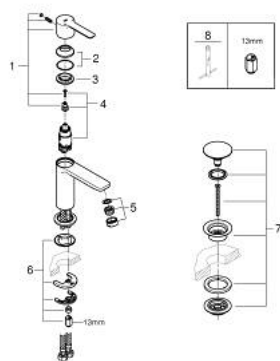

## 23 791 DC1 LINEARE GRIFERÍA PARA LAVABO 1/2" TAMAÑO XS

### DESCRIPCIÓN DEL PRODUCTO

- Colour: Supersteel
- Instalación en un solo orificio
- Palanca metálica
- GROHE SilkMove cartucho cerámico 2.8 cm
- Con limitador de temperatura
- GROHE LongLife acabado
- Tecnología GROHE EcoJoy ahorro de agua y flujo perfecto
- maximum flow rate (at 3 bar): 5 l/min
- Mousseur SpeedClean
- GROHE FastFixation Plus sistema de rápida instalación
- Incluye desagüe automático 1 1/4"
- Mangueras de conexión flexible

### RECAMBIOS , septiembre 2016 – now

1: Palanca accionamiento (Spare part-nr. 46980DC0)

2: Carcasa (Spare part-nr. 46581DC0)

3: Anillo de fijación (Spare part-nr. 07419000)

4: Cartucho (Spare part-nr. 46580000)