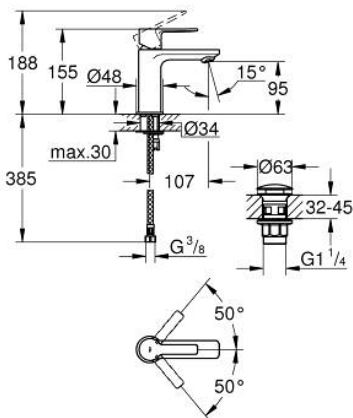

## 23 791 DC1 LINEARE GRIFERÍA PARA LAVABO 1/2" TAMAÑO XS

### DESCRIPCIÓN DEL PRODUCTO

- Colour: Supersteel
- Instalación en un solo orificio
- Palanca metálica
- GROHE SilkMove cartucho cerámico 2.8 cm
- Con limitador de temperatura
- GROHE LongLife acabado
- Tecnología GROHE EcoJoy ahorro de agua y flujo perfecto
- maximum flow rate (at 3 bar): 5 l/min
- Mousseur SpeedClean
- GROHE FastFixation Plus sistema de rápida instalación
- Incluye desagüe automático 1 1/4"
- Mangueras de conexión flexible

### RECAMBIOS , septiembre 2016 – now

1: Palanca accionamiento (Spare part-nr. 46980DC0)

2: Carcasa (Spare part-nr. 46581DC0)

3: Anillo de fijación (Spare part-nr. 07419000)

4: Cartucho (Spare part-nr. 46580000)