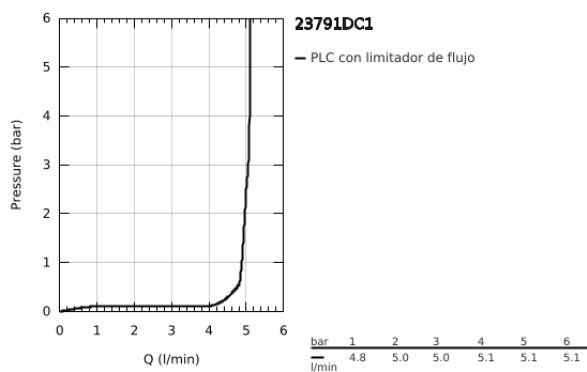

## 23 791 DC1 LINEARE GRIFERÍA PARA LAVABO 1/2" TAMAÑO XS

### DESCRIPCIÓN DEL PRODUCTO

- Colour: Supersteel
- Instalación en un solo orificio
- Palanca metálica
- GROHE SilkMove cartucho cerámico 2.8 cm
- Con limitador de temperatura
- GROHE LongLife acabado
- Tecnología GROHE EcoJoy ahorro de agua y flujo perfecto
- maximum flow rate (at 3 bar): 5 l/min
- Mousseur SpeedClean
- GROHE FastFixation Plus sistema de rápida instalación
- Incluye desagüe automático 1 1/4"
- Mangueras de conexión flexible