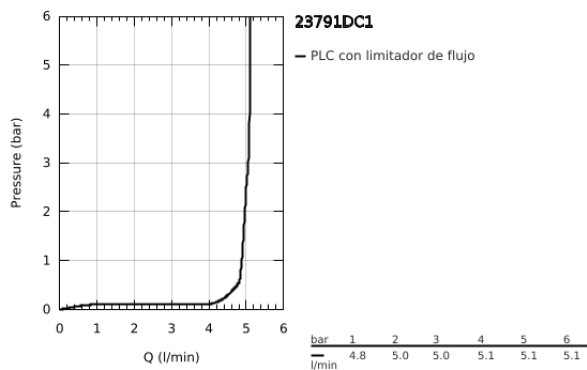

23 791 DC1 LINEARE GRIFERÍA PARA LAVABO 1/2" TAMAÑO XS

DESCRIPCIÓN DEL PRODUCTO

- Colour: Supersteel
- Instalación en un solo orificio
- Palanca metálica
- GROHE SilkMove cartucho cerámico 2.8 cm
- Con limitador de temperatura
- GROHE LongLife acabado
- Tecnología GROHE EcoJoy ahorro de agua y flujo perfecto
- maximum flow rate (at 3 bar): 5 l/min
- Mousseur SpeedClean
- GROHE FastFixation Plus sistema de rápida instalación
- Incluye desagüe automático 1 1/4"
- Mangueras de conexión flexible
- AquaCalibrator

23 791 DC1 LINEARE GRIFERÍA PARA LAVABO 1/2" TAMAÑO XS

RECAMBIOS , septiembre 2016 – now

1: Palanca accionamiento (Spare part-nr. 46980DC0)

2: Carcasa (Spare part-nr. 46581DC0)

3: Anillo de fijación (Spare part-nr. 07419000)