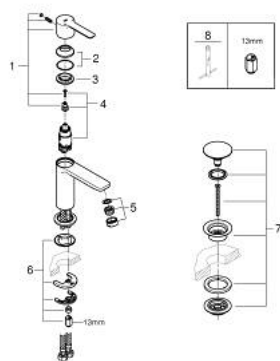

23 791 DC1 LINEARE GRIFERÍA PARA LAVABO 1/2" TAMAÑO XS

DESCRIPCIÓN DEL PRODUCTO

- Colour: Supersteel
- Instalación en un solo orificio
- Palanca metálica
- GROHE SilkMove cartucho cerámico 2.8 cm
- Con limitador de temperatura
- GROHE LongLife acabado
- Tecnología GROHE EcoJoy ahorro de agua y flujo perfecto
- maximum flow rate (at 3 bar): 5 l/min
- Mousseur SpeedClean
- GROHE FastFixation Plus sistema de rápida instalación
- Incluye desagüe automático 1 1/4"
- Mangueras de conexión flexible
- AquaCalibrator

23 791 DC1 LINEARE GRIFERÍA PARA LAVABO 1/2" TAMAÑO XS

RECAMBIOS , septiembre 2016 – now

1: Palanca accionamiento (Spare part-nr. 46980DC0)

2: Carcasa (Spare part-nr. 46581DC0)

3: Anillo de fijación (Spare part-nr. 07419000)

4: Cartucho (Spare part-nr. 46580000)

5: Mousseur completo (Spare part-nr. 48159DC0)

6: Juego fijación (Spare part-nr. 46645000)

7: Válvula de desagüe (Spare part-nr. 65807DC0)

8: Llave de tubo larga (Spare part-nr. 19017000)*