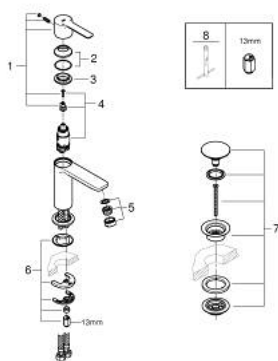

23 791 001 LINEARE GRIFERÍA PARA LAVABO 1/2" TAMAÑO XS

RECAMBIOS , julio 2016 – now

- 1: Palanca accionamiento (Spare part-nr. 46980000)
- 2: Carcasa (Spare part-nr. 46581000)
- 3: Anillo de fijación (Spare part-nr. 07419000)
- 4: Cartucho (Spare part-nr. 46580000)
- 5: Mousseur completo (Spare part-nr. 48159000)
- 6: Juego fijación (Spare part-nr. 46645000)
- 7: Válvula de desagüe (Spare part-nr. 65807000)
- 7.1: Cono pequeño (Spare part-nr. 45986000)
- 8: Llave de tubo larga (Spare part-nr. 19017000)*