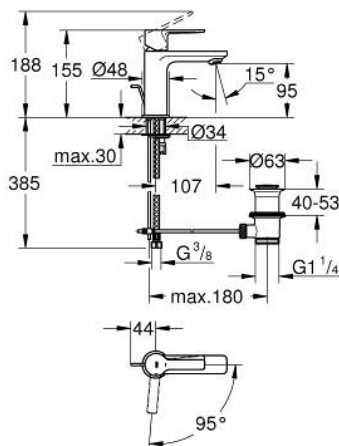

23 790 001 LINEARE GRIFERÍA PARA LAVABO 1/2" TAMAÑO XS

DESCRIPCIÓN DEL PRODUCTO

- Colour: Cromo
- Instalación en un solo orificio
- Palanca metálica
- GROHE SilkMove cartucho cerámico 2.8 cm
- OpenCold caudal de agua fría en la posición intermedia de la palanca para ahorro de energía.
- Con limitador de temperatura
- GROHE LongLife acabado
- Tecnología GROHE EcoJoy ahorro de agua y flujo perfecto
- maximum flow rate (at 3 bar): 5 l/min
- Mousseur SpeedClean
- GROHE FastFixation Plus sistema de rápida instalación
- Incluye desagüe automático 1 1/4"
- Mangueras de conexión flexible

23 790 001 LINEARE GRIFERÍA PARA LAVABO 1/2" TAMAÑO XS

RECAMBIOS , julio 2016 – now

- 1: Palanca accionamiento (Spare part-nr. 46981000)
 - 2: Carcasa (Spare part-nr. 46581000)
 - 3: Anillo de fijación (Spare part-nr. 07419000)
 - 4: Cartucho (Spare part-nr. 46580000)
 - 5: Mousseur completo (Spare part-nr. 48159000)
 - 6: Varilla del vaciador (Spare part-nr. 46739000)
 - 7: Juego fijación (Spare part-nr. 46645000)
 - 8: Vaciador automático 1 1/4" (Spare part-nr. 28910000)
 - 8.1: Tapón del vaciador (Spare part-nr. 07182000)
 - 8.2: varilla exéntrica (Spare part-nr. 07052000)
 - 9: Llave de tubo larga (Spare part-nr. 19017000)*
 - 10: varilla exéntrica (Spare part-nr. 07341000)*
- * Optional accessories