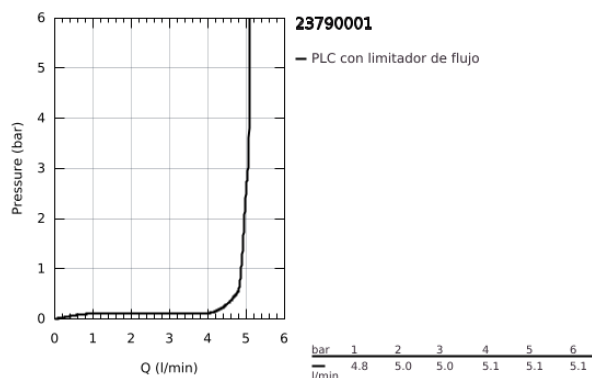

23 790 001 LINEARE GRIFERÍA PARA LAVABO 1/2" TAMAÑO XS

DESCRIPCIÓN DEL PRODUCTO

- Colour: Cromo
- Instalación en un solo orificio
- Palanca metálica
- GROHE SilkMove cartucho cerámico 2.8 cm
- OpenCold caudal de agua fría en la posición intermedia de la palanca para ahorro de energía.
- Con limitador de temperatura
- GROHE LongLife acabado
- Tecnología GROHE EcoJoy ahorro de agua y flujo perfecto
- maximum flow rate (at 3 bar): 5 l/min
- Mousseur SpeedClean
- GROHE FastFixation Plus sistema de rápida instalación
- Incluye desagüe automático 1 1/4"
- Mangueras de conexión flexible

23 790 001 LINEARE GRIFERÍA PARA LAVABO 1/2" TAMAÑO XS

RECAMBIOS , julio 2016 – now

- 1: Palanca accionamiento (Spare part-nr. 46981000)
 - 2: Carcasa (Spare part-nr. 46581000)
 - 3: Anillo de fijación (Spare part-nr. 07419000)
 - 4: Cartucho (Spare part-nr. 46580000)
 - 5: Mousseur completo (Spare part-nr. 48159000)
 - 6: Varilla del vaciador (Spare part-nr. 46739000)
 - 7: Juego fijación (Spare part-nr. 46645000)
 - 8: Vaciador automático 1 1/4" (Spare part-nr. 28910000)
 - 8.1: Tapón del vaciador (Spare part-nr. 07182000)
 - 8.2: varilla exéntrica (Spare part-nr. 07052000)
 - 9: Llave de tubo larga (Spare part-nr. 19017000)*
 - 10: varilla exéntrica (Spare part-nr. 07341000)*
- * Optional accessories