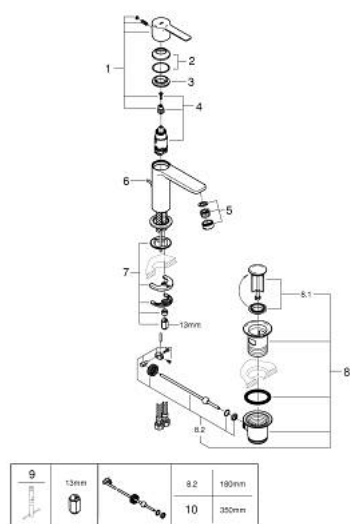

23 790 001 LINEARE GRIFERÍA PARA LAVABO 1/2" TAMAÑO XS

DESCRIPCIÓN DEL PRODUCTO

- Colour: Cromo
- Instalación en un solo orificio
- Palanca metálica
- GROHE SilkMove cartucho cerámico 2.8 cm
- OpenCold caudal de agua fría en la posición intermedia de la palanca para ahorro de energía.
- Con limitador de temperatura
- GROHE LongLife acabado
- Tecnología GROHE EcoJoy ahorro de agua y flujo perfecto
- maximum flow rate (at 3 bar): 5 l/min
- Mousseur SpeedClean
- GROHE FastFixation Plus sistema de rápida instalación
- Incluye desagüe automático 1 1/4"
- Mangueras de conexión flexible

23 790 001 LINEARE GRIFERÍA PARA LAVABO 1/2" TAMAÑO XS

RECAMBIOS , julio 2016 – now

- 1: Palanca accionamiento (Spare part-nr. 46981000)
 - 2: Carcasa (Spare part-nr. 46581000)
 - 3: Anillo de fijación (Spare part-nr. 07419000)
 - 4: Cartucho (Spare part-nr. 46580000)
 - 5: Mousseur completo (Spare part-nr. 48159000)
 - 6: Varilla del vaciador (Spare part-nr. 46739000)
 - 7: Juego fijación (Spare part-nr. 46645000)
 - 8: Vaciador automático 1 1/4" (Spare part-nr. 28910000)
 - 8.1: Tapón del vaciador (Spare part-nr. 07182000)
 - 8.2: varilla exéntrica (Spare part-nr. 07052000)
 - 9: Llave de tubo larga (Spare part-nr. 19017000)*
 - 10: varilla exéntrica (Spare part-nr. 07341000)*
- * Optional accessories