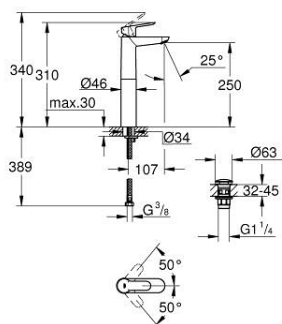

23 777 000 START EDGE GRIFERÍA PARA LAVABO 1/2" TAMAÑO XL

DESCRIPCIÓN DEL PRODUCTO

- Colour: Cromo
- Instalación en un solo orificio
- Para lavabos tipo bowl de sobreponer
- Palanca metálica
- GROHE SmoothControl de discos cerámicos de 2.8 cm
- GROHE LongLife acabado
- GROHE EcoJoy mousseur 5.7 lpm
- Sistema de instalación rápida
- Cuerpo liso
- con vaciador push open
- Mangueras de conexión flexible

23 777 000 START EDGE GRIFERÍA PARA LAVABO 1/2" TAMAÑO XL

RECAMBIOS , mayo 2019 – now

- 1: Palanca accionamiento (Spare part-nr. 46697000)
 - 2: Anillo de fijación (Spare part-nr. 46715000)
 - 3: Cartucho (Spare part-nr. 46580000)
 - 4: Mousseur completo (Spare part-nr. 48159000)
 - 5: Juego fijación (Spare part-nr. 46249000)
 - 6: Válvula de desagüe (Spare part-nr. 65807000)
 - 7: Llave de tubo larga (Spare part-nr. 19017000)*
- * Optional accessories