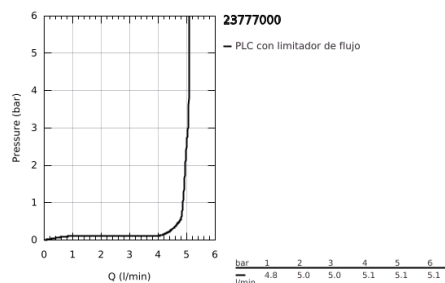

23 777 000 START EDGE GRIFERÍA PARA LAVABO 1/2" TAMAÑO XL

DESCRIPCIÓN DEL PRODUCTO

- Colour: Cromo
- Instalación en un solo orificio
- Para lavabos tipo bowl de sobreponer
- Palanca metálica
- GROHE SmoothControl de discos cerámicos de 2.8 cm
- GROHE LongLife acabado
- GROHE EcoJoy mousseur 5.7 lpm
- Sistema de instalación rápida
- Cuerpo liso
- con vaciador push open
- Mangueras de conexión flexible

23 777 000 START EDGE GRIFERÍA PARA LAVABO 1/2" TAMAÑO XL

RECAMBIOS , mayo 2019 – now

- 1: Palanca accionamiento (Spare part-nr. 46697000)
 - 2: Anillo de fijación (Spare part-nr. 46715000)
 - 3: Cartucho (Spare part-nr. 46580000)
 - 4: Mousseur completo (Spare part-nr. 48159000)
 - 5: Juego fijación (Spare part-nr. 46249000)
 - 6: Válvula de desagüe (Spare part-nr. 65807000)
 - 7: Llave de tubo larga (Spare part-nr. 19017000)*
- * Optional accessories