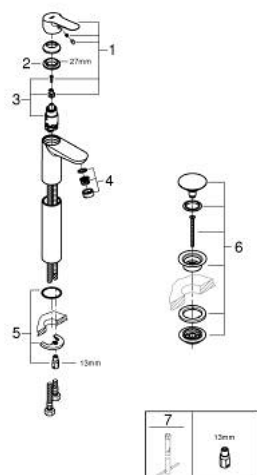

23 777 000 START EDGE GRIFERÍA PARA LAVABO 1/2" TAMAÑO XL

DESCRIPCIÓN DEL PRODUCTO

- Colour: Cromo
- Instalación en un solo orificio
- Para lavabos tipo bowl de sobreponer
- Palanca metálica
- GROHE SmoothControl de discos cerámicos de 2.8 cm
- GROHE LongLife acabado
- GROHE EcoJoy mousseur 5.7 lpm
- Sistema de instalación rápida
- Cuerpo liso
- con vaciador push open
- Mangueras de conexión flexible

23 777 000 START EDGE GRIFERÍA PARA LAVABO 1/2" TAMAÑO XL

RECAMBIOS , mayo 2019 – now

- 1: Palanca accionamiento (Spare part-nr. 46697000)
 - 2: Anillo de fijación (Spare part-nr. 46715000)
 - 3: Cartucho (Spare part-nr. 46580000)
 - 4: Mousseur completo (Spare part-nr. 48159000)
 - 5: Juego fijación (Spare part-nr. 46249000)
 - 6: Válvula de desagüe (Spare part-nr. 65807000)
 - 7: Llave de tubo larga (Spare part-nr. 19017000)*
- * Optional accessories